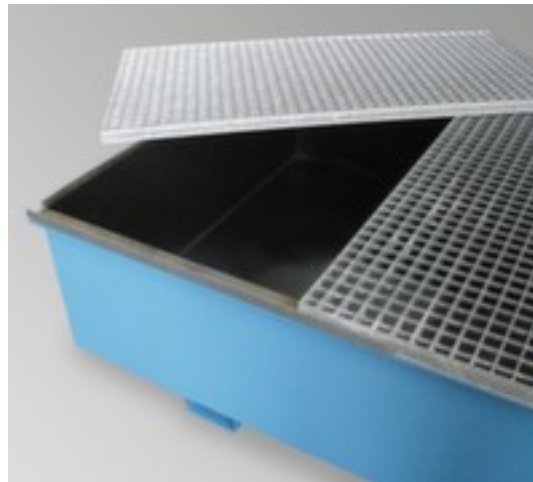

PE-Auskleidung für Auffangwanne

für Höhe x Breite x Tiefe 402 x 3280 x 1300 mm, für IBC/KTC-Lagerung, Aufpreis! Artikel nur zusammen mit Hauptprodukt bestellbar/lieferbar

Artikelnummer: 200813

PE-Auskleidung für Auffangwanne

- für Höhe x Breite x Tiefe 402 x 3280 x 1300 mm
- für IBC/KTC-Lagerung
- Aufpreis! Artikel nur zusammen mit Hauptprodukt bestellbar/lieferbar

Technische Details

Gefahrstoff-Lagertyp	Zubehör	für Breite	3280 mm	
	Zubehör für	Auffangwanne	für Tiefe	1300 mm
	für Kapazität	IBC/KTC-Lagerung	Aufpreis	Aufpreis! Artikel nur zusammen mit Hauptprodukt bestellbar/lieferbar
	für Höhe	402 mm	Gewicht	20 kg

Dazu passt auch ...

148928

Regalanfahrerschutz, Für den Innenbereich geeignet, Höhe x Breite x Tiefe 550 x 126 x 104 mm, für Regalstützenbreite 60 - 85 mm, Aus Polyethylen in gelb, zur Befestigung mit Klettverschluss

510903		Palettenhubwagen, Traglast 2500 kg, Gabel Länge x Breite 1150 x 160 mm, Lenkräder mit Nylon-Bereifung, Breite x Ø 50 x 200 mm, Gabelrollen Tandem mit Nylon-Bereifung, Breite x Ø 77 x 82 mm
523822		Bodenmarkiergerät-Set, Set bestehend aus: 1 Markiergerät, 1 Schlagschnur, 1 Zubehörteil, 1 Dose Markierpulver, 1 Parkplatzhilfsplan, Strichbreite 30 - 100 mm