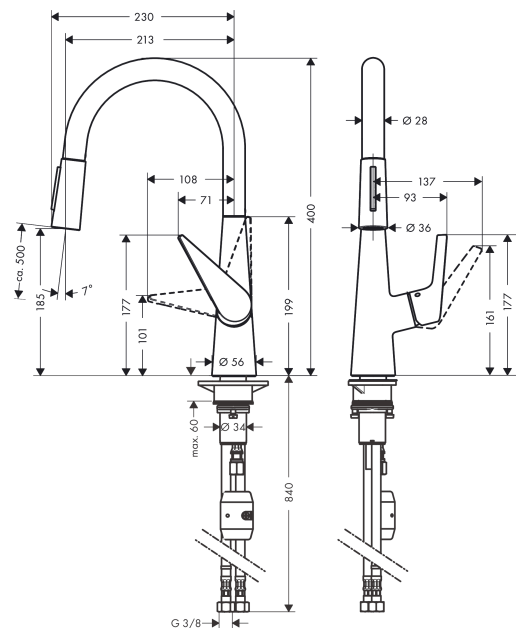

Talis M51
Einhebel-Küchenmischer 200, EcoSmart, Ausziehbrause, 2jet
 Oberfläche: **Edelstahl Finish** Artikelnummer: **72817800**

Beschreibung

Merkmale

- ComfortZone 200
- Schwenkbereich einstellbar in 2 Stufen auf 110° oder 150°
- Laminarstrahl, Brausestrahl
- Brausestrahl arretierbar, Strahlrückstellung durch Tastendruck
- MagFit magnetische Brausehalterung
- Quick-Connect Schlauch
- maximale Durchflussmenge bei 3 bar: 4,7 l/min
- Keramikmischsystem
- Temperaturbegrenzung einstellbar
- Rückflussverhinderer integriert
- für Durchlauferhitzer geeignet
- Auszugslänge bis zu 50 cm
- EU-Taxonomie: max. 6 l/min - wesentlicher Beitrag (SC) möglich

Technologie

Produktabbildung

Maßzeichnung

Talis M51

Einhebel-Küchenmischer 200, EcoSmart, Ausziehbrause, 2jet

Oberfläche: **Edelstahl Finish** Artikelnummer: **72817800**

Durchflussdiagramm