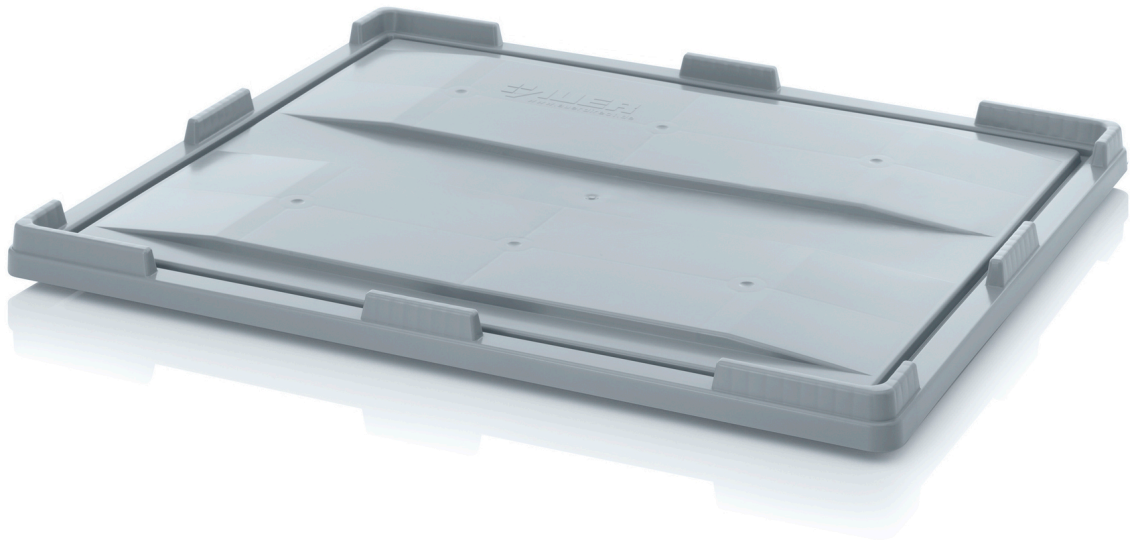

AUFLAGEDECKEL FÜR BIG BOXEN DE 1210 BB

Extrem stabil und stapelfähig! Zum sauberen Verschließen von Big Boxen (Großbehältern).

DETAILS

Außenmaße L x B	120 x 100 cm	Material	1 A Neumaterial HD-PE
Gewicht	6,9 kg	Farbe	Silbergrau ähnlich RAL 7001