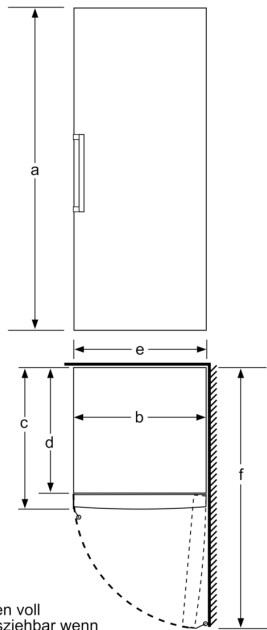

Serie 6, Freistehender Gefrierschrank, 191 x 70 cm, Weiß GSN58AWCV

Schalen voll
herausziehbar wenn
das Gerät direkt an
einer Wand plaziert wird.

	a	b	c	d	e	f
KSW36, GSD36	187					
KSV36, KSF36, GSN36, GSV36	186					
KSV33, GSN33, GSV33	176	60	65	58	60	119.5
KSV29, GSN29, GSV29	161					
GSV24	146					
GSN51	161					
GSN54	176	70	78	70	70	142
GSN58	191					

- a Höhe
- b Breite
- c Tiefe bei geschlossener Tür ohne Griff und ohne Abstandsteil
- d Tiefe des Schrankes ohne Abstandsteil
- e Breite bei geöffneter Tür ohne Griff
- f Tiefe bei geöffneter Tür ohne Griff und ohne Abstandsteil

Maße in cm