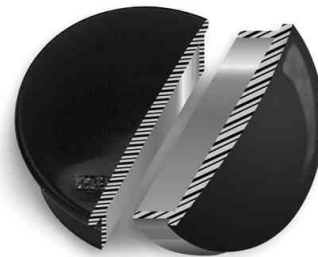

magnetoplan®

Rundmagnete Discifix "color" - Durchmesser: 40 mm

- praktische Helfer für Büros, Wohn- und Arbeitszimmer
- mit Vollkern-Ferrit Ausstattung
- Höhe: 13 mm
- Abgabe nur in ganzen VE's

Anwendungsbeispiele:

- zum Befestigen von Fotos, Notizen etc. an Kühlschränken, Stahltüren oder Weißwandtafeln
- schaffen Ordnung und Übersicht in Büro, Betrieb, Verwaltung, Schule und Haushalt

Rundmagnete Discifix "color" - alle Farben

Detailansicht: Vollkern-Ferrit-Ausstattung

Produkt	Ausführung	Haftkraft	Format	Farbe	VE	Hersteller- Nummer	Bestell- Nummer
Rundmagnete Discifix "color"	rund	2,2 kg	40 mm Durchmesser	blau	10 Stück	1662003	70000169
		2,2 kg	40 mm Durchmesser	dunkelblau	10 Stück	1662014	70000173
	rund	2,2 kg	40 mm Durchmesser	farbig sortiert	10 Stück	1662010	70002295
		2,2 kg	40 mm Durchmesser	gelb	10 Stück	1662002	70000168
	rund	2,2 kg	40 mm Durchmesser	grau	10 Stück	1662001	70000167
		2,2 kg	40 mm Durchmesser	grün	10 Stück	1662005	70000170
	rund	2,2 kg	40 mm Durchmesser	rot	10 Stück	1662006	70000171
		2,2 kg	40 mm Durchmesser	schwarz	10 Stück	1662012	70000172
	rund	2,2 kg	40 mm Durchmesser	weiß	10 Stück	1662000	70000166