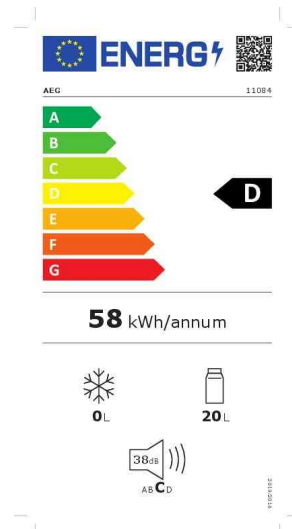

AEG**Kühlbox KK 20****Thermoelektrische Kühlbox**

- Kühlung bis - 20° C unter Umgebungstemperatur
- mit 12 V KFZ-Anschluss und 230V Anschluss (Eurostecker)
- integriertes Kabelfach
- Fassungsvermögen: 20 Liter
- Maße: (B)440 x (T)330 x (H)460 mm
- Energieeffizienzklasse: D

Anwendungsbeispiele:

- ideal für Camping, Reise und Einkauf
- zum Kühlen von Getränken und Lebensmitteln

Kühlbox KK 20

Symbolbild: zeigt das Produkt in Anwendung

Produkt	Ausführung	Farbe	VE	Hersteller- Nummer	Bestell- Nummer
Kühlbox KK 20	Nutzhalt: 20 Liter	schwarz / grau		11084	11580911