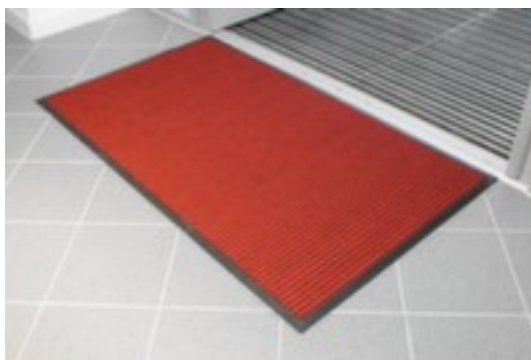

tapis d'entrée

Superdry

hauteur x longueur x largeur 7 x 1750 x 1150 mm, En caoutchouc avec surface aspect dé coloris rouge, résistant résist. rayonnements UV

Numéro d'article: 184474

Tapis bouclé pour l'intérieur Superdry

pour les zones très fréquentées

tapis d'entrée

- convient pour le intérieur
- hauteur x longueur x largeur 7 x 1750 x 1150 mm
- En caoutchouc avec surface aspect dé coloris rouge
- résistant résist. rayonnements UV

Détails techniques

équipement du poste de travail	revêtement de sol	hauteur	7 mm
revêtement de sol	tapis d'entrée	longueur	1750 mm
lieu d'utilisation	intérieur	largeur	1150 mm
matériau de surface de roulement	caoutchouc	épaisseur	7 mm
surface de revêtement de sol	surface aspect dé	résistance	résist. rayonnements UV
couleur	rouge	Poids	8 kg