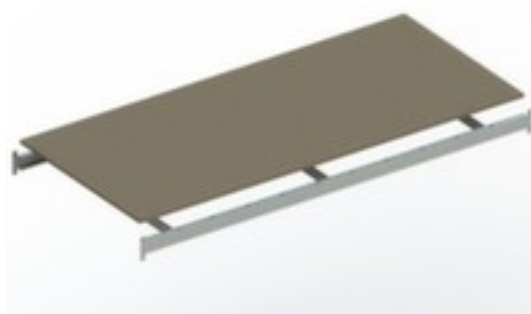

META

sol en bois pour rayonnage grande largeur MINI-RACK

largeur x profondeur 2200 x 1050 mm, pour une charge max. par tabl. de 600 kg, en bois avec finition nature

Numéro d'article: 471834

META Tablette MINI-RACK

pour rayonnage

sol en bois pour rayonnage grande largeur

- largeur x profondeur 2200 x 1050 mm
- pour une charge max. par tabl. de 600 kg
- stabilité accrue grâce aux supports
- en bois avec finition nature

Détails techniques

type de meuble	rayonnage	largeur de compartiment	2200 mm
type de rayonnage	accessoires	profondeur de compartiment	1050 mm
champ de rayonnage	composant	charge maxi par tablette	600 kg
pour type de rayonnage	rayonnage grande largeur	stabilité des tablettes / niveau	supports
accessoires de rayonnage	tablette	matériau	bois

type tablette/niveau	sol en bois	couleur de la tablette	nature
largeur	2200 mm	Poids	44,613 kg
profondeur	1050 mm		