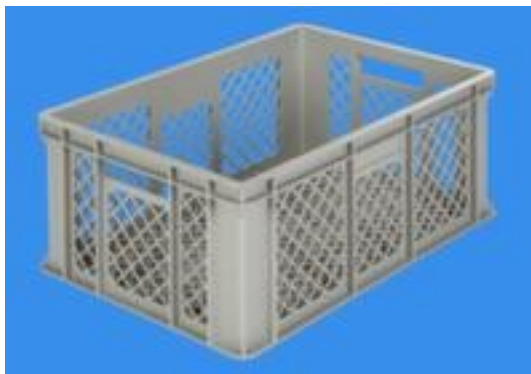

## bac gerbable norme Europe

hauteur x longueur x largeur 240 x 600 x 400 mm, en polyéthylène, en gris

Numéro d'article: 503399

## Bac norme Europe

idéal pour les verres ou les pièces de production

bac gerbable norme Europe

- convient pour verres ou pièces usinées
- hauteur x longueur x largeur 240 x 600 x 400 mm
- hauteur intérieure 227 mm
- en polyéthylène
- en gris
- parois ajourés
- fond ajourés
- poignées ouvertes

## Détails techniques

type de récipient	bacs gerbables	emboîtable	non
convient pour (produit/matériau)	verres // pièces usinées	structure de cloison	ajourés
norme européenne	oui	soubassement	ajourés
hauteur	240 mm	couvercle	non
hauteur intérieure	227 mm	dispositif de support	poignées ouvertes
longueur	600 mm	convient pour aliments	oui

largeur	400 mm	considération comme matière dang	non
matériau	polyéthylène	couleur	gris
gerbable	oui	Poids	2,05 kg