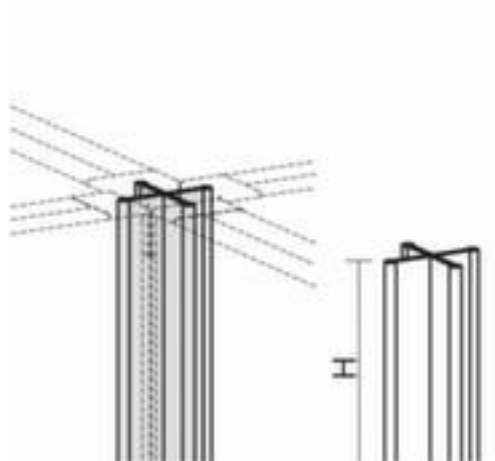

Gera hoekverbinding 4x90° Pro

hoogte 400 mm

Artikelnummer: 144967

geramöbel

hoekverbinding 4x90°

- hoogte 400 mm

Technische details

uitrusting met informatie	scheidingswand	uitvoering	BasicLine
module	hoekverbinding	gewicht	0,5 kg
hoogte	400 mm		