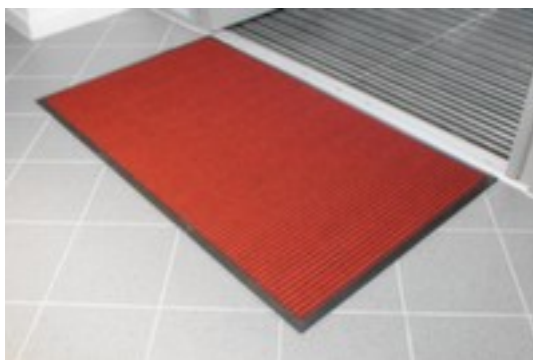

tapis d'entrée

Superdry

hauteur x longueur x largeur 7 x 1750 x 1150 mm, en caoutchouc avec surface aspect dé en rouge, résistant résist. rayonnements UV

Numéro d'article: 184474

Tapis bouclé pour l'intérieur Superdry

pour les zones très fréquentées

tapis d'entrée

- convient pour intérieur
- hauteur x longueur x largeur 7 x 1750 x 1150 mm
- en caoutchouc avec surface aspect dé en rouge
- résistant résist. rayonnements UV

Détails techniques

équipement du poste de travail	revêtement de sol	hauteur	7 mm
revêtement de sol	tapis d'entrée	longueur	1750 mm
lieu d'utilisation	intérieur	largeur	1150 mm
matériau de surface de roulement	caoutchouc	épaisseur	7 mm
surface de revêtement de sol	surface aspect dé	résistance	résist. rayonnements UV
couleur	rouge	Poids	8 kg