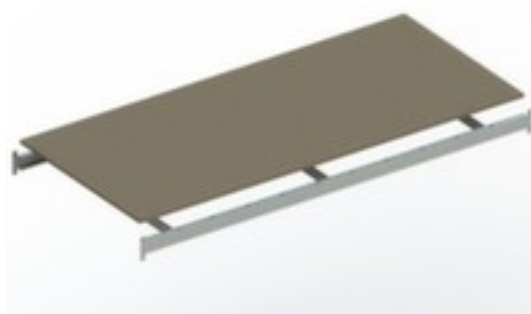

META

sol en bois pour rayonnage grande largeur MINI-RACK

largeur x profondeur 2200 x 1050 mm, pour une charge max. par tabl. de 600 kg, en bois avec finition nature

Numéro d'article: 471834

META Tablette MINI-RACK

pour rayonnage

sol en bois pour rayonnage grande largeur

- largeur x profondeur 2200 x 1050 mm
- pour une charge max. par tabl. de 600 kg
- stabilité accrue grâce aux supports
- en bois avec finition nature

Détails techniques

type de meuble	rayonnage	largeur de compartiment	2200 mm
type de rayonnage	accessoires	profondeur de compartiment	1050 mm
champ de rayonnage	composant	charge maxi par tablette	600 kg
pour type de rayonnage	rayonnage grande largeur	stabilité des tablettes / niveau	supports
accessoires de rayonnage	tablette	matériau	bois

type de soubassement	sol en bois	couleur de la tablette	nature
largeur	2200 mm	Poids	44,613 kg
profondeur	1050 mm		