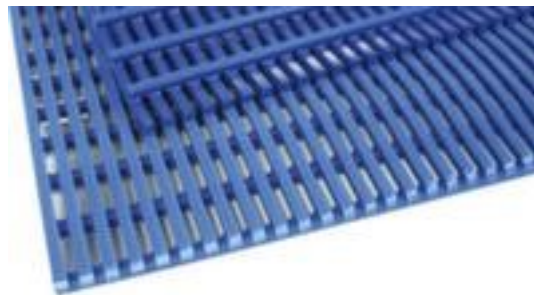

Miltex vloerrooster Yoga Roll Oil

metergoed, hoogte x breedte 15 x 900 mm, max. lengte 10000 mm, van PVC in blauw, bestendig tegen olie en chemicaliën

Artikelnummer: 632354

YOGA
ROLL
OIL

Miltex Rolbaar vloerrooster Yoga Roll Oil

vloerrooster

- geschikt voor natte en droge ruimtes
- metergoed
- hoogte x breedte 15 x 900 mm, max. lengte 10000 mm
- van PVC in blauw
- bestendig tegen olie en chemicaliën
- Temperatuurbestendig -23 tot +60 °C
- antislipwaarde R 11 conform DIN 51130 getest