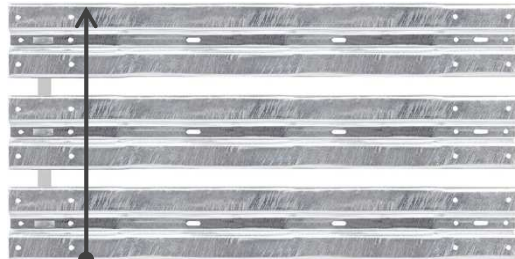

Die M-Pfosten Serie - alles ist möglich!

- ▶ farbcodiert
- ▶ feuerverzinkt, witterungsbeständig
- ▶ bis zu 3 Holme übereinander anbringbar
- ▶ Vorder- und Rückseite gleichermaßen mit Planken ausstattbar, beidseitig belocht
- ▶ Achsensymmetrischer Grundaufbau vereinfacht die Montage
- ▶ Problemlos untereinander und mit bestehenden Systemen verbindbar

608071

608072

608073

608074

608075

608076

608077

Höhe 69,0 cm bis 112,5 cm

608078

608079

Höhe 106,5 cm bis 112,5 cm

608080

608081

Und das waren bislang nur die Basics...

Noch viele weitere, fertig konfektionierte Sets, z. B. mit 90° Innen- und Außenwinkeln, Individualwinkeln, Ultra-Kurzstrecken, 3- und 4-seitigem Säulenschutz mit verschiedenen Höhen, Längen oder Beplankungen, finden Sie bei uns im Rammschutzshop.de!