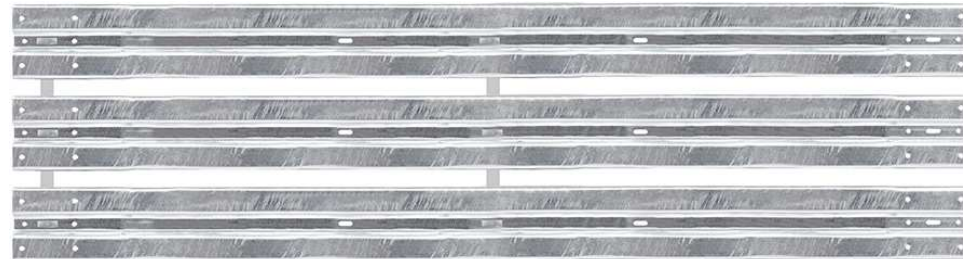

608078

608079

Höhe 106,5 cm bis 112,5 cm

608080

608081

Und das waren bislang nur die Basics...

Noch viele weitere, fertig konfektionierte Sets, z. B. mit 90° Innen- und Außenwinkeln, Individualwinkeln, Ultra-Kurzstrecken, 3- und 4-seitigem Säulenschutz mit verschiedenen Höhen, Längen oder Beplankungen, finden Sie bei uns im Rammschutzshop.de!