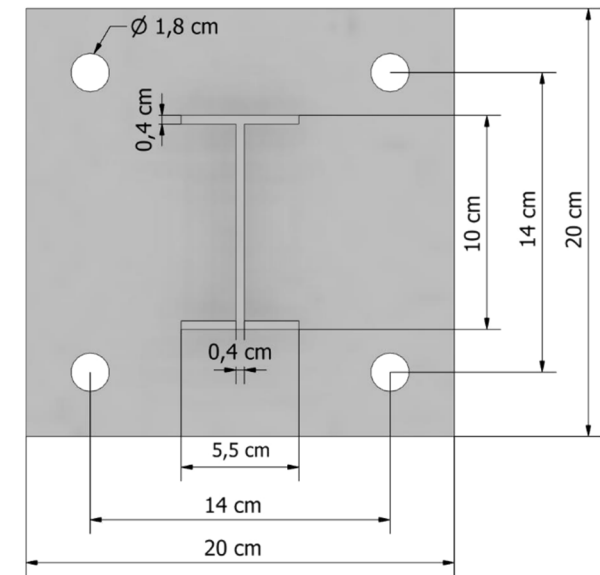

Die M-Pfosten Serie - alles ist möglich!

- ▶ farbcodiert
- ▶ feuerverzinkt, witterungsbeständig
- ▶ bis zu 3 Holme übereinander anbringbar
- ▶ Vorder- und Rückseite gleichermaßen mit Planken ausstattbar, beidseitig belocht
- ▶ Achsensymmetrischer Grundaufbau vereinfacht die Montage
- ▶ Problemlos untereinander und mit bestehenden Systemen verbindbar

- [1] Holmkante ist 0,3 - 0,7 cm über dem Boden, Holm hat nach oben 0,2 cm und nach unten 0,5 cm Spiel
- [2] Mittelteil vom Holm ist oben mit Pfosten bündig
- [3] Auflagefläche vom Stützbügel ist oben mit Pfosten bündig
- [4] Oberkante vom Holm ist mit Pfosten bündig
- [5] Holm auf dieser Höhe passt exakt zwischen zwei andere Holme → Dreifachbeplankung
- [6] Bei Doppelbeplankung (Kombination mit Blau) ergibt sich ein Abstand Boden - Holm - Holm von jeweils exakt 10 cm

Bodenplatte; Materialstärke 1,2 cm

Und was alles möglich ist, zeigen wir Ihnen hier:

608034

608035

608036

608037

608038

608039