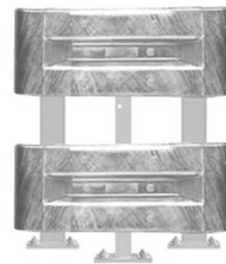

608078

608079

Höhe 106,5 cm bis 112,5 cm

608080

608081

Und das waren bislang nur die Basics...

Noch viele weitere, fertig konfektionierte Sets, z. B. mit 90° Innen- und Außenwinkeln, Individualwinkeln, Ultra-Kurzstrecken, 3- und 4-seitigem Säulenschutz mit verschiedenen Höhen, Längen oder Beplankungen, finden Sie bei uns im Rammschutzshop.de!