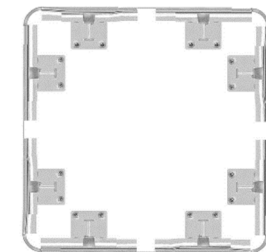

608071

608072

608073

608074

608075

608076

608077

Höhe 69,0 cm bis 112,5 cm

608078

608079

Höhe 106,5 cm bis 112,5 cm

608080

608081

Und das waren bislang nur die Basics...

Noch viele weitere, fertig konfektionierte Sets, z. B. mit 90° Innen- und Außenwinkeln, Individualwinkeln, Ultra-Kurzstrecken, 3- und 4-seitigem Säulenschutz mit verschiedenen Höhen, Längen oder Beplankungen, finden Sie bei uns im Rammschutzshop.de!