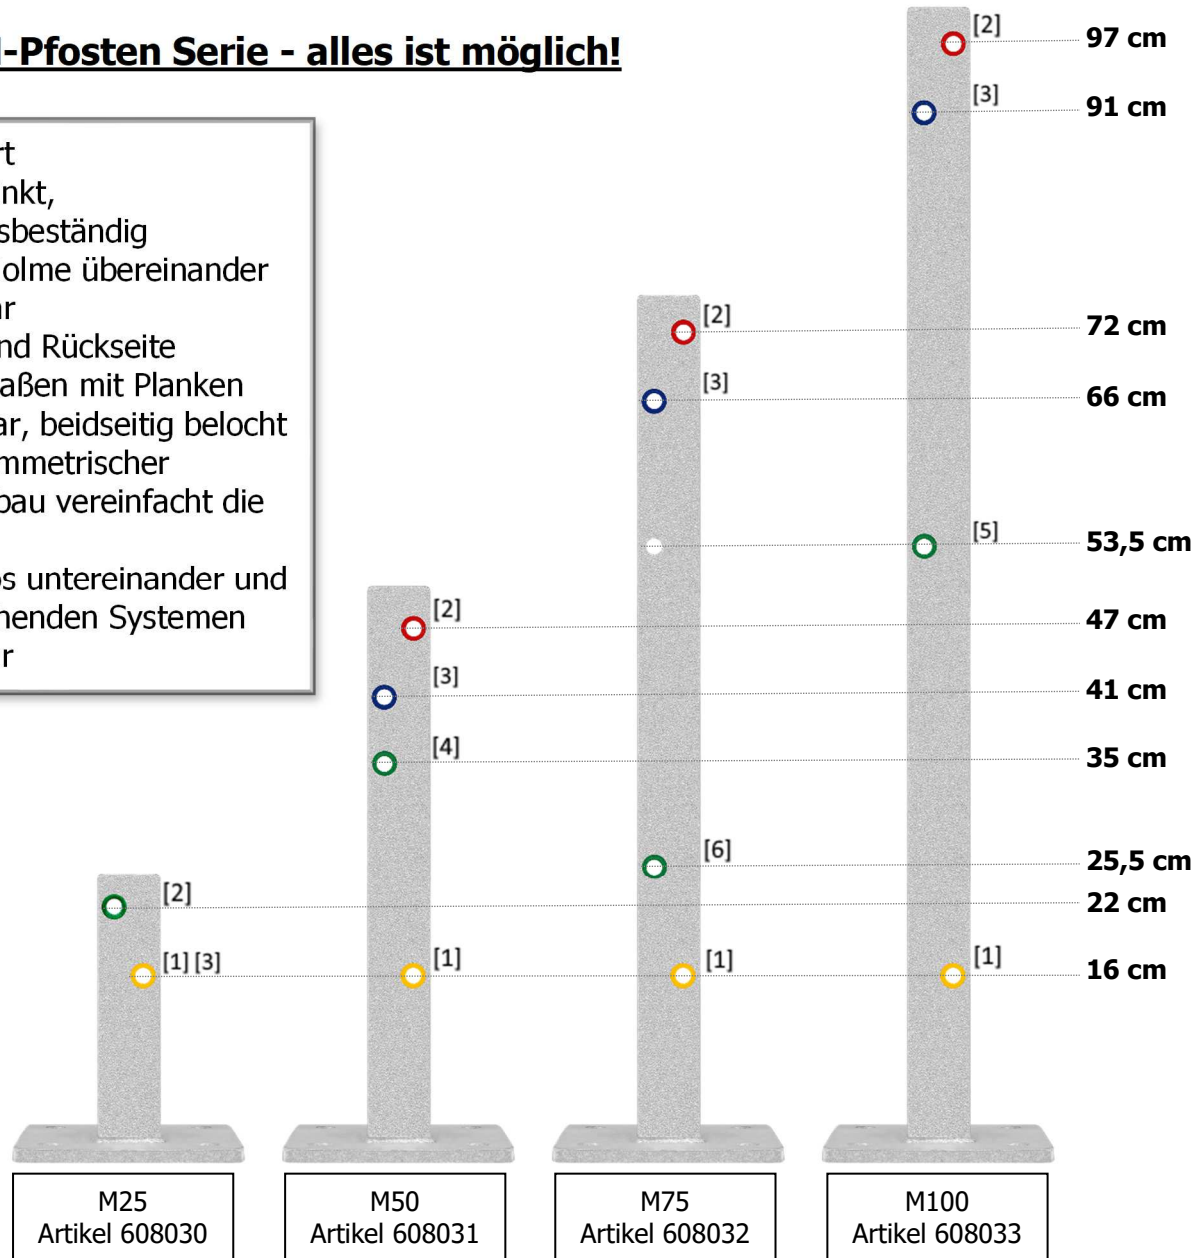

Die M-Pfosten Serie - alles ist möglich!

- ▶ farbcodiert
- ▶ feuerverzinkt, witterungsbeständig
- ▶ bis zu 3 Holme übereinander anbringbar
- ▶ Vorder- und Rückseite gleichermaßen mit Planken ausstattbar, beidseitig belocht
- ▶ Achsensymmetrischer Grundaufbau vereinfacht die Montage
- ▶ Problemlos untereinander und mit bestehenden Systemen verbindbar

- [1] Holmkante ist 0,3 - 0,7 cm über dem Boden, Holm hat nach oben 0,2 cm und nach unten 0,5 cm Spiel
- [2] Mittelteil vom Holm ist oben mit Pfosten bündig
- [3] Auflagefläche vom Stützbügel ist oben mit Pfosten bündig
- [4] Oberkante vom Holm ist mit Pfosten bündig
- [5] Holm auf dieser Höhe passt exakt zwischen zwei andere Holme → Dreifachbeplankung
- [6] Bei Doppelbeplankung (Kombination mit Blau) ergibt sich ein Abstand Boden - Holm - Holm von jeweils exakt 10 cm

Bodenplatte; Materialstärke 1,2 cm

Und was alles möglich ist, zeigen wir Ihnen hier:

608034

608035

608036

608037

608038

608039