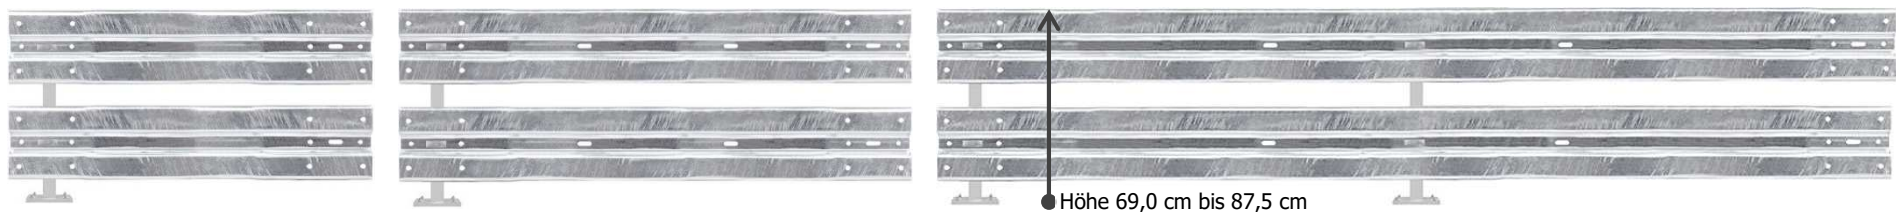

Die M-Pfosten Serie - alles ist möglich!

- ▶ farbcodiert
- ▶ feuerverzinkt, witterungsbeständig
- ▶ bis zu 3 Holme übereinander anbringbar
- ▶ Vorder- und Rückseite gleichermaßen mit Planken ausstattbar, beidseitig belocht
- ▶ Achsensymmetrischer Grundaufbau vereinfacht die Montage
- ▶ Problemlos untereinander und mit bestehenden Systemen verbindbar

608064

608065

Höhe 106,5 cm bis 112,5 cm

608066

608067

608068

608069

608070

608071

608072

608073

608074

608075

608076

608077

Höhe 69,0 cm bis 112,5 cm

608078

608079

Höhe 106,5 cm bis 112,5 cm

608080

608081

Und das waren bislang nur die Basics...

Noch viele weitere, fertig konfektionierte Sets, z. B. mit 90° Innen- und Außenwinkeln, Individualwinkeln, Ultra-Kurzstrecken, 3- und 4-seitigem Säulenschutz mit verschiedenen Höhen, Längen oder Beplankungen, finden Sie bei uns im Rammschutzshop.de!