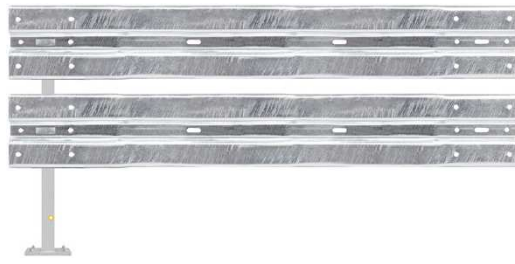

Die M-Pfosten Serie - alles ist möglich!

- ▶ farbcodiert
- ▶ feuerverzinkt, witterungsbeständig
- ▶ bis zu 3 Holme übereinander anbringbar
- ▶ Vorder- und Rückseite gleichermaßen mit Planken ausstattbar, beidseitig belocht
- ▶ Achsensymmetrischer Grundaufbau vereinfacht die Montage
- ▶ Problemlos untereinander und mit bestehenden Systemen verbindbar

608071

608072

608073

608074

608075

608076

608077

Höhe 69,0 cm bis 112,5 cm

608078

608079

Höhe 106,5 cm bis 112,5 cm

608080

608081

Und das waren bislang nur die Basics...

Noch viele weitere, fertig konfektionierte Sets, z. B. mit 90° Innen- und Außenwinkeln, Individualwinkeln, Ultra-Kurzstrecken, 3- und 4-seitigem Säulenschutz mit verschiedenen Höhen, Längen oder Beplankungen, finden Sie bei uns im Rammschutzshop.de!