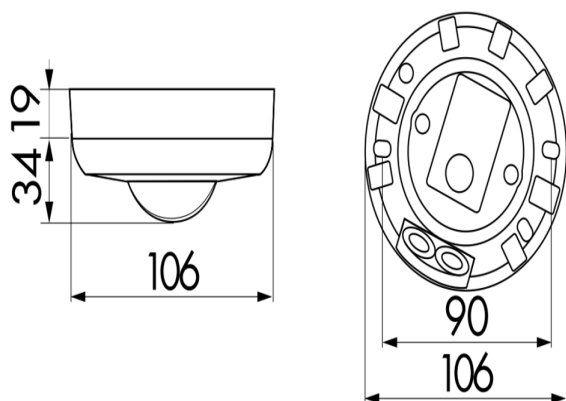

Technische gegevens

Spanning:	110 - 240 V AC 50 / 60 Hz
Afmetingen:	OB= Ø 106 x 53 mm VZ= Ø 106 x 63 mm IB= Ø 83 x 81 mm
Verbruik:	ca. 0,5 W
Detectiebereik:	horizontaal 360° (Plafondmontage)
Reikwijdte:	max. Ø 10 m dwars max. Ø 6 m frontaal max. Ø 4 m zittend

Detectiezone voor dwars langs de melder lopen:	78 m ² / 2,5 m Montagehoogte
Montagehoogte min./max./aanbevolen:	2 m / 5 m / 2,5 m
Beschermingsgraad/-klasse:	OB= IP44 / Klasse II VZ= IP20 / Klasse II IB= IP23 / Klasse II
Omgevingstemperatuur:	-25 °C tot +50 °C
Behuizing:	polycarbonaat, UV-bestendig
Kanaal 1 (lichtsturing)	
Schakelvermogen:	2300 W, cos φ = 1 1150 VA, cos φ = 0,5 300 W LED max. inschakelstroom I _p (20 ms) = 165 A max. inschakelstroom I _p (200 μs) = 800 A
Contacttype:	1x μ-contact, maakcontact/NO met wolfram-voorloopcontact
Nalooptijd:	15 s - 30 min, impuls
Inschakeldrempel:	10 - 2000 Lux

Accessoires

Omschrijving	Kleur	Code	EAN-Code
IR-PD3/4N-1C-E	-	93110	4007529931101
IR-PD3N	-	92105	4007529921058
IR-PD-Mini	-	92159	4007529921591
Beschermingskorf BSK (Ø 200 x 90 mm)	wit	92199	4007529921997
RC-filter	wit	10880	4007529108800
Mini RC-filter	zwart	10882	4007529108824

Omschrijving	Kleur	Code	EAN-Code
Vierkant designraam PD3N-IB	wit mat, overeenkomstig RAL9010	92991	4007529929917
BLE-IR-Adapter	zwart	93067	4007529930678

Afmetingen 92196

Afmetingen 92186

Afmetingen 92190