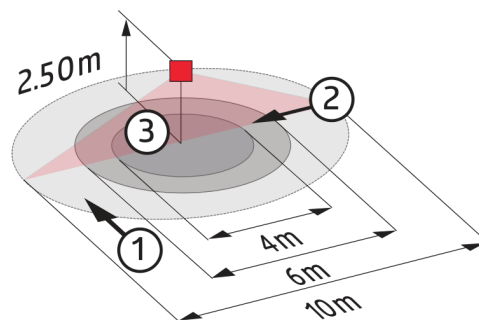

Technische gegevens

Spanning:	110 - 240 V AC 50 / 60 Hz
Afmetingen:	OB= Ø 106 x 53 mm VZ= Ø 106 x 63 mm IB= Ø 83 x 81 mm
Verbruik:	ca. 0,5 W
Detectiebereik:	horizontaal 360° (Plafondmontage)
Reikwijdte:	max. Ø 10 m dwars max. Ø 6 m frontaal max. Ø 4 m zittend

Detectie bereik

- 1: Dwars langs de melder lopen
- 2: Frontaal naar de melder lopen
- 3: Zittende activiteit

Schakelschema