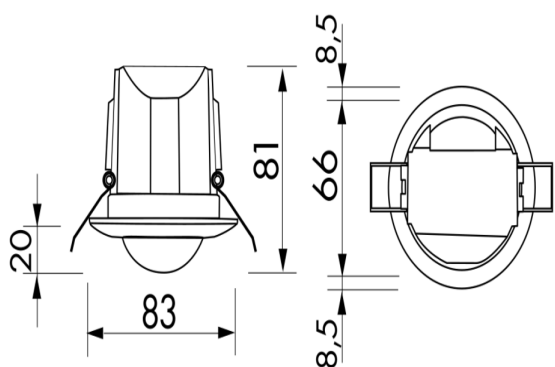

Omschrijving	Kleur	Code	EAN-Code
Vierkant designraam PD3N-IB	wit mat, overeenkomstig RAL9010	92991	4007529929917
BLE-IR-Adapter	zwart	93067	4007529930678

Afmetingen 92196