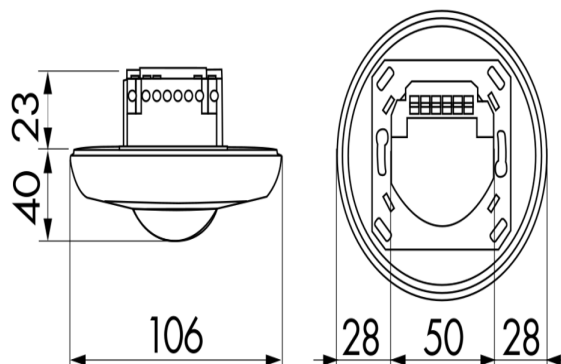

Afmetingen 92186