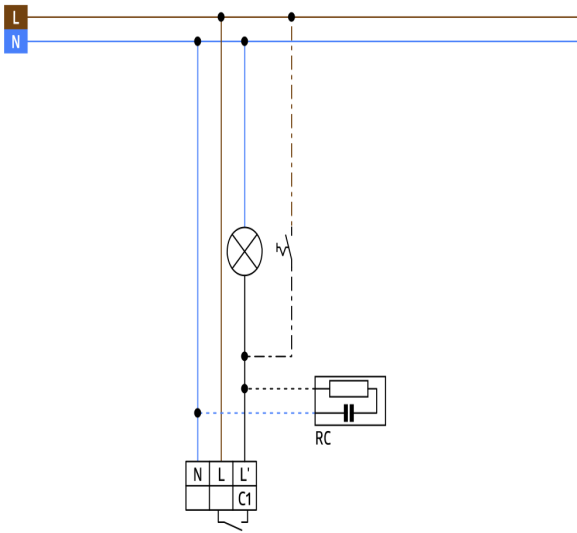

Omschrijving	Kleur	Code	EAN-Code
Vierkant designraam PD3N-IB	wit mat, overeenkomstig RAL9010	92991	4007529929917
BLE-IR-Adapter	zwart	93067	4007529930678

Afmetingen 92196

Afmetingen 92186

Afmetingen 92190

Detectie bereik

- 1: Dwars langs de melder lopen
- 2: Frontaal naar de melder lopen
- 3: Zittende activiteit

Schakelschema