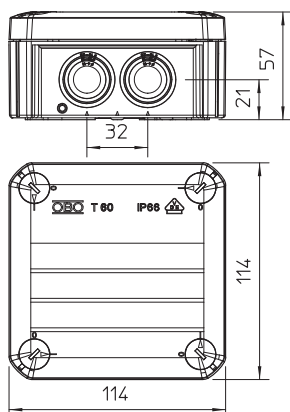

Stamgegevens

Bestelnr.	2010007
Type	T 60 hars
Omschrijving 1	Kabeldoos
Omschrijving 2	klemmenstrook, giethars
Dimensie	114x114x57
Kleur	lichtgrijs
RAL-nummer	7035
Materiaal	Polypropyleen
Materiaal-afk.	PP
Kleinste verkoop-eenheid (VG)	1,00 Stuk
Gewicht	64,00 kg/100 st.

Technisch specificatieblad

Gietharspakket: T 60 kabeldoos, klemmenstrook,
giethars
Artikelnr. 2010007

Technische gegevens

Lengte	114,00 mm
Breedte	114,00 mm
Zijhoogte	57,00 mm
Binnenafmetingen	100x100x48 mm
Afmetingen LxBxH	114x114x57 mm
Afmetingen	114x114x57 mm
Rijgbaar	<input checked="" type="checkbox"/>
Aantal invoeren	7,00
Soort invoer	Kabel
Soort invoer	Kabelinvoer
Soort doorvoer behuizing	Deelmembraam afsnijdbaar
Uitvoering	Met klemrail en kabelinvoeren
Nominale isolatiespanning Ui	500,00 V
Uitrusting	zonder
Deksel	niet transparant
Dekselbevestiging	geschroefd
Kabelinvoeren	7 x M25
Invoer achteraan	<input checked="" type="checkbox"/>
Explosieveilige uitvoering	<input type="checkbox"/>
moelijk ontvlambaar	moelijk ontvlambaar volgens VDE 0471/DIN 695 deel 2-1, testtemperatuur 650°C
Vorm	vierkant
Functiebehoud (ETIM)	Zonder
Voor Ex-zone	zonder
voor Ex-zone gas	zonder
voor Ex-zone stof	zonder
Glasvezelversterkt	<input checked="" type="checkbox"/>
Halogeenvrij	<input checked="" type="checkbox"/>
Met afscherming	<input type="checkbox"/>
Met deksel	met vier deksel-snelspansluitingen
Met deksel	<input checked="" type="checkbox"/>
Montagetype	Wand-/plafondmontage
Montagetype	Wand-/plafondmontage
Nominale doorsnede	6,00 mm ²
Nominale spanning	500,00 V
Beschermingsgraad	IP68
Beschermingsgraad	IP68
Beschermingsgraad IK-code	IK08
verzegelbaar	<input checked="" type="checkbox"/>
Temperatuurbereik	-5,00 - 60,00 °C
Transparante deksel	<input type="checkbox"/>
Gietbaar	<input checked="" type="checkbox"/>
Gietmassa meegeleverd	<input checked="" type="checkbox"/>
Weersbestendig	<input checked="" type="checkbox"/>