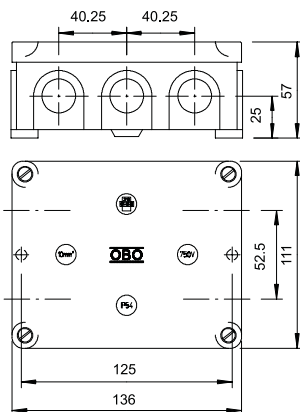

Technisch specificatieblad

Kabeldozen B 11 M, met schroefdraad

Artikelnr. 2002345

Beschermingsgraad IP54, nominale spanning 660 V, nominale doorsnede 10 mm², 2 bevestigingsgaten voor schroeven tot 6 mm Ø aan de buitenkant van de kast, 4 dekselschroeven, 10 uitbrekbare invoeren met schroefdraad M20 x 1,5, bij voorkeur voor wartels met korte schroefdraad.
Binnenwerkse maat: 125x100x44 mm.

Technisch specificatieblad

Kabeldozen B 11 M, met schroefdraad

Artikelnr. 2002345

Technische gegevens

Lengte	111,00 mm
Breedte	136,00 mm
Zijhoogte	57,00 mm
Binnenafmetingen	125x100x44 mm
Afmetingen LxBxH	111x136x57 mm
Afmetingen	136 x 111 x 57 mm
Rijgbaar	<input type="checkbox"/>
Aantal invoeren	10,00
Soort invoer	Kabel
Soort invoer	Schroefverbinding
Soort doorvoer behuizing	Schroefdraad en voorgeperst gat
Nominale isolatiespanning Ui	660,00 V
Deksel	niet transparant
Dekselbevestiging	geschroefd
Kabelinvoeren	10 uitbreekbare invoeren met schroefdraad M20 x 1,5
Invoer achteraan	<input type="checkbox"/>
Explosieveilige uitvoering	<input type="checkbox"/>
moeilijk ontvlambaar	Vlamvertragend volgens VDE 0471/DIN 695 deel 2-1, testtemperatuur 750°C
Vorm	Rechthoekig
Functiebehoud (ETIM)	Zonder
Voor Ex-zone	zonder
voor Ex-zone gas	zonder
voor Ex-zone stof	zonder
Voor buisdiameter	20 mm
Halogeenvrij	<input checked="" type="checkbox"/>
Met afscherming	<input type="checkbox"/>
Met deksel	Ja
Met deksel	<input checked="" type="checkbox"/>
Montagetype	Opbouw
Nominale doorsnede	10,00 mm ²
Nominale spanning	660,00 V
Beschermingsgraad	IP54
Beschermingsgraad	IP54
verzegelbaar	<input checked="" type="checkbox"/>
Slagvast	<input type="checkbox"/>
Transparante deksel	<input type="checkbox"/>
Weersbestendig	<input type="checkbox"/>