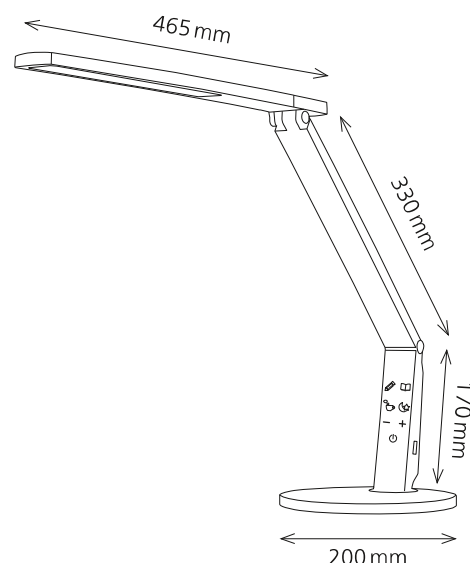

### Technische Daten

Leistung:	10.5 W
Gewichteter Energieverbrauch:	11 kWh / 1000 h
Spannung:	100–240 VAC, 50–60 Hz
Lichtstrom:	900 Lumen
Lichtausbeute:	86 Lumen / Watt
Farbtemperatur:	2700–6400 Kelvin
Max. Beleuchtungsstärke:	2200 Lux (Messabstand 40 cm)
Farbwiedergabeindex (Ra):	> 80
Lebensdauer:	40 000 Stunden
Ausladung:	max. 650 mm
Höhe:	max. 540 mm
Armlänge:	170 mm x 330 mm
Leuchtenfuss:	Ø 200 mm
Leuchtenkopf:	465 mm Länge x 44 mm Breite
Nettogewicht:	1.4 kg
Material:	ABS, Metall
Verpackung:	braune Verkaufsverpackung mit farbiger Etikette
Lichtquelle:	Energieeffizienzklasse: E Modellkennung: vario0000066x

**Artikel-Nummer:** 41-5010.656.SPEZ weiss