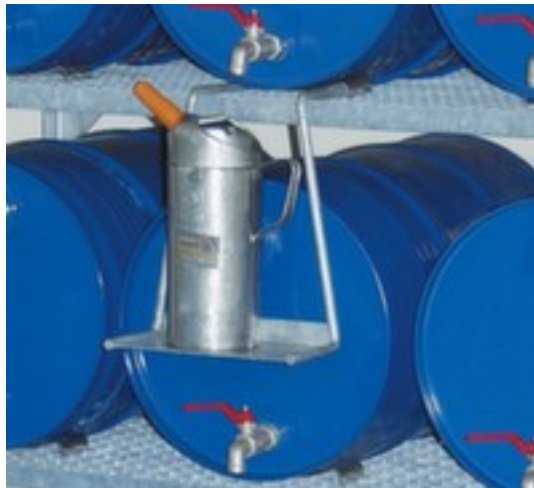

Cemo Kannenträger für Abfüllregal

Artikelnummer: 201388

Kannenträger für Abfüllregal

Technische Details

Gefahrstoff-Lagertyp	Zubehör	Gewicht	2 kg
Zubehör für	Abfüllregal		