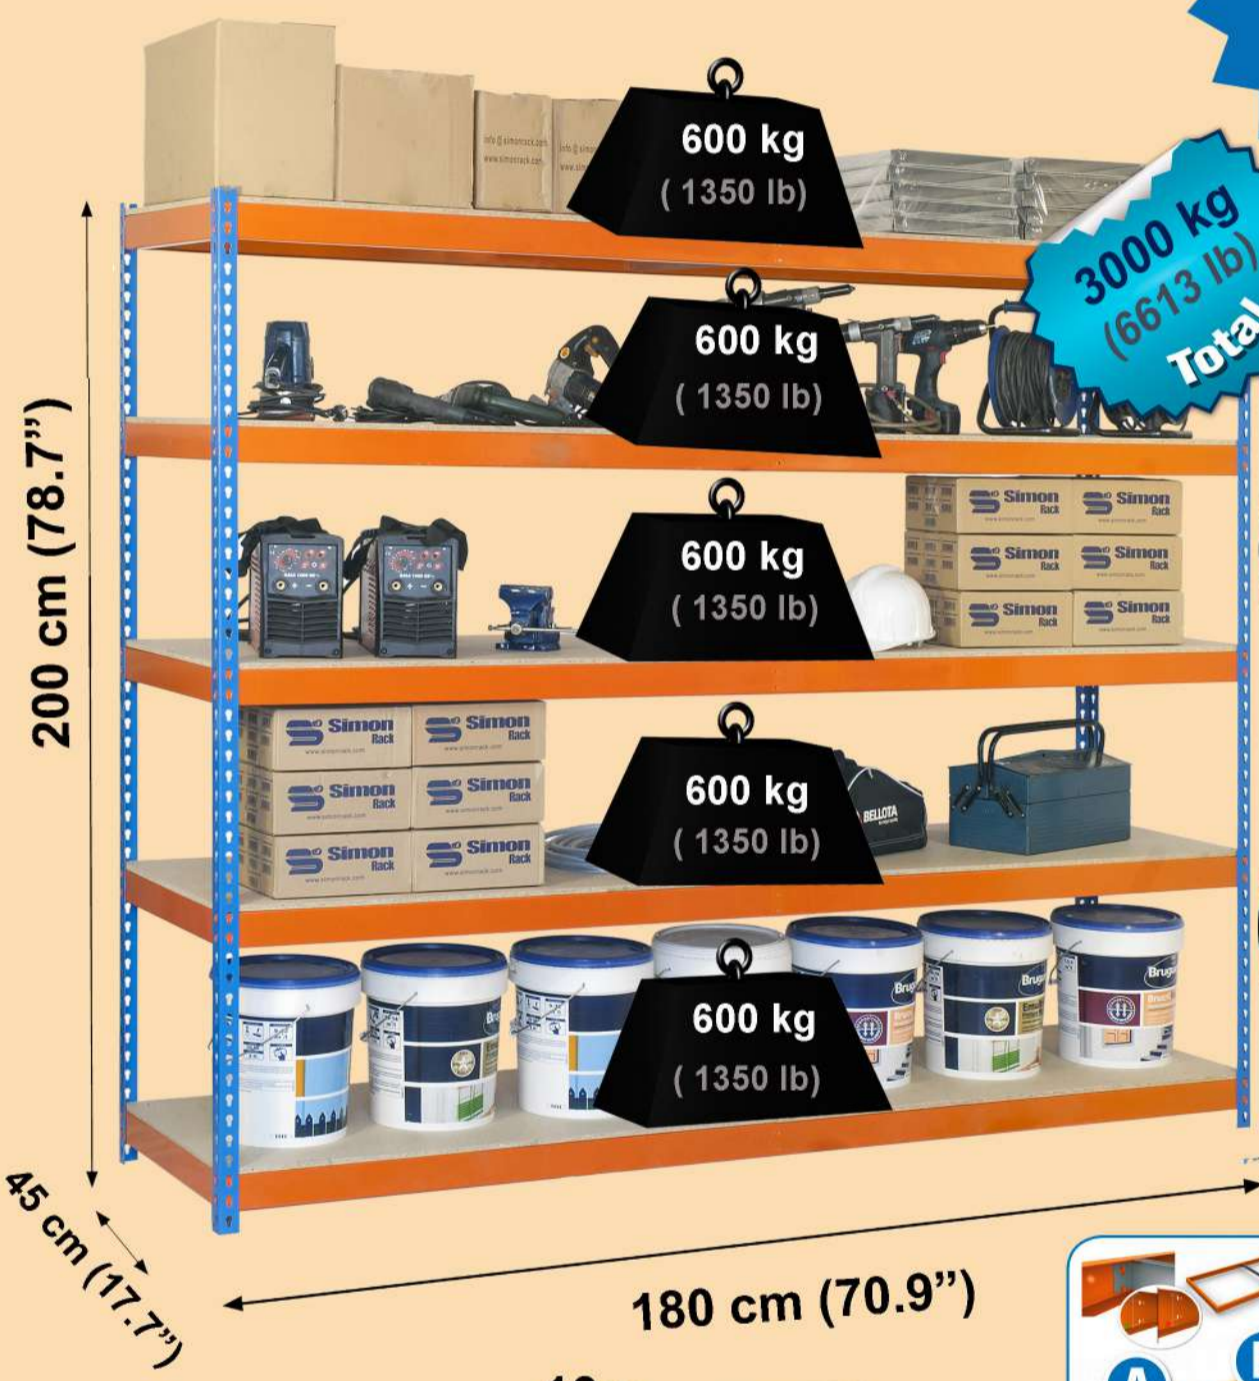

SIMONFORTE ST 1804-5

Plywood

200 x 180 x 45 cm
78.7" X 70.9" X 17.7"

**PACK
1/2**

600 kg
(1350 lb)

600 kg
(1350 lb)

600 kg
(1350 lb)

600 kg
(1350 lb)

600 kg
(1350 lb)

3000 kg
(6613 lb)
Total

*MEDIDAS EN USO USED MEASUREMENTS
MASSNAHMEN IM EINSATZ MESURES EN EMPLOI MEDIDAS EM USO:
1985 x 1810 x 460 mm (78.15" x 71.2" x 18.1")

A 5Uds 45 x 90.9 cm **B** 5Uds 45 x 89.4 cm