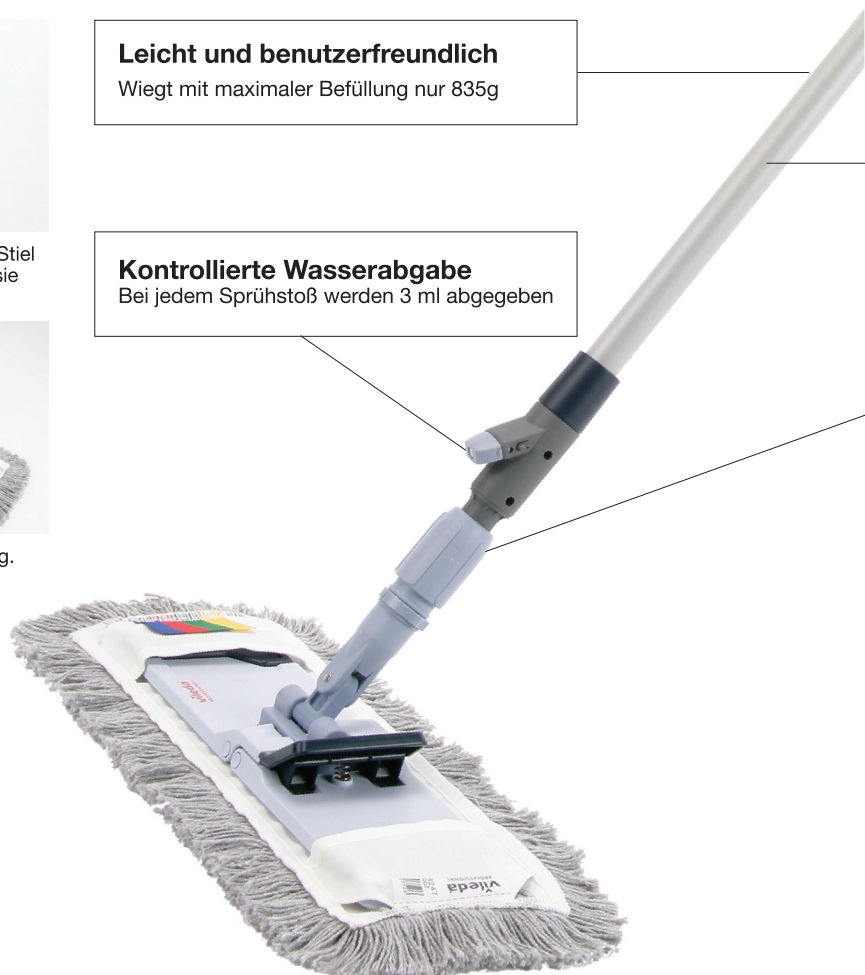

SprayPro

Bodenreinigung leicht gemacht

Einfach sprühen und wischen

SprayPro ist das unkomplizierte, ready-to-use Bodenreinigungssystem, das alles beinhaltet, was Sie für die tägliche Reinigung benötigen. Ein Eimer ist überflüssig. Einfach den Stiel mit Reinigungslösung befüllen - so haben Sie immer einen Vorrat parat, um Fußböden und Treppen schnell und einfach zu reinigen.

Professionell

Lassen Sie sich durch die schlanke und schlichte Optik nicht täuschen! Der SprayPro ist ein hoch professionelles Reinigungsgerät, das hinsichtlich Schnelligkeit, Benutzerfreundlichkeit und Platzbedarf einzigartig ist.

Beginnen Sie mit der Reinigung.

Wenn Sie mehr Reinigungslösung benötigen, betätigen Sie einfach nochmals den Hebel.

Leicht und benutzerfreundlich

Wiegt mit maximaler Befüllung nur 835g

Kontrollierte Wasserabgabe

Bei jedem Sprühstoß werden 3 ml abgegeben

Farbcodierte Aufkleber

(blau/rot/gelb/grün) werden mitgeliefert

Wasserdichte Kappe

mit großer, einfach zu befüllender Öffnung

Ergonomischer Handgriff

Komfortable Reinigung mit dem 8er Schlag