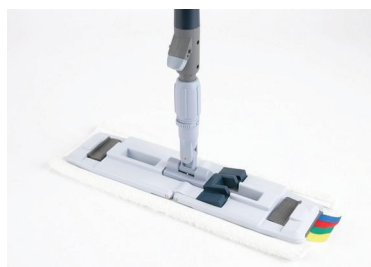

Professionell

Lassen Sie sich durch die schlanke und schlichte Optik nicht täuschen! Der SprayPro ist ein hoch professionelles Reinigungsgerät, das hinsichtlich Schnelligkeit, Benutzerfreundlichkeit und Platzbedarf einzigartig ist.

75 m² Flächenleistung

Fußböden, Treppen usw.

Tank für Reinigungslösung im Stiel

Keine externen Behälter, die im Weg stehen

Universelles Verbindungsstück zum Mophalter

Passend für alle Vileda Professional Reinigungssysteme

Leicht zu bedienender Sprühhebel

Einfach drücken, um zu sprühen

CombiSpeed Pro – 40 und 50 cm breite Taschen- und Laschenmopbezüge.

UltraSpeed – Innovatives Flachwischsystem mit 40 cm Arbeitsbreite.

Swep – Marktführendes System für vorpräpariertes Reinigen.