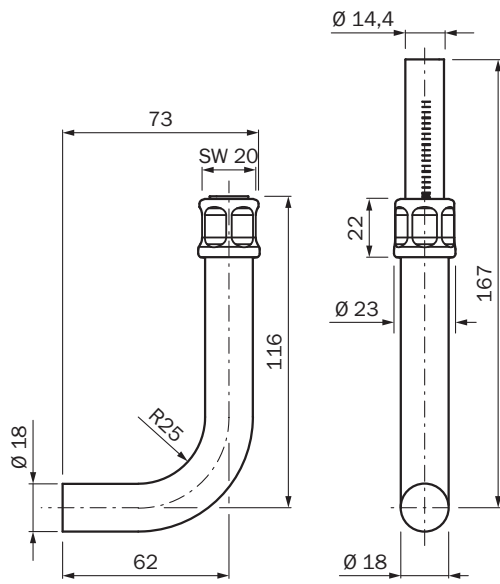

## Technische Daten im Detail

### Technische Daten

<b>Zubehörgruppe</b>	Universal-Klemmsysteme
<b>Geeignet für</b>	Hygienic Design BeftecHD
<b>Material</b>	Hygienic Design, Edelstahl V4A (1.4404, 316L), Silikon (Dichtung)
<b>Abmessungen (B x H x L)</b>	23 mm x 125 mm x 73 mm
<b>Beschreibung</b>	Hygienic-Design-Teleskoprohr, gewinkelt, mit Bajonettverschluss ohne Flansch

## Maßzeichnung (Maße in mm)