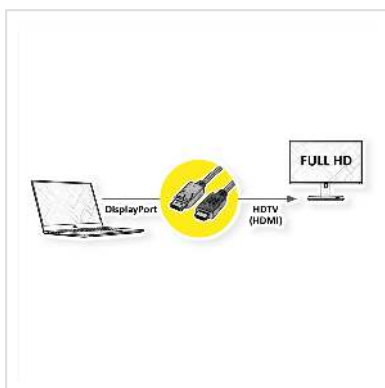

ROLINE DisplayPort Kabel DP - HDTV, ST/ST, schwarz, 4,5 m

Artikelnummer	11.04.5783
Hersteller	ROLINE
Hersteller-Art.-Nr.	11.04.5783
EAN (Einzelstück)	7611990133697

roline
Designed for Professionals

2K

DisplayPort nach HDTV Kabel zum Übertragen von Inhalten von beispielsweise Ihrer Grafikkarte (DisplayPort) auf Ihren TV (HDTV) - mit einer Qualität von bis zu 1920x1080 @60Hz, inkl. Audio-Übertragung!

- HDTV ist der Standard für die digitale Video-Übertragung im TV-/Multimedia-Bereich für z.B.: Anbindung eines TV-Gerätes mit HDMI-Schnittstelle an ein Abspielgerät mit DisplayPort-Anschluss.
- Kabel mit einem DisplayPort- und einem HDTV-Stecker.
- Hinweis: Ein DisplayPort-HDTV-Kabel ist nur in einer Richtung verwendbar: der DisplayPort-Stecker ist nur auf der Datenquellenseite verwendbar (z.B. Grafikkarte).

ROLINE Displayport Kabel mit HDTV Stecker zum Verbinden eines Laptops, PCs, Monitors oder einer Grafikkarte mit einem TV, Beamer oder Projektor - Bildschirmübertragungen in hochauflösender Qualität.

Die Kabel der Marke ROLINE zeichnen sich durch hochwertige Materialqualität, solide Verarbeitung und passgenau gefertigte Steckkontakte aus. Der robuste und trotzdem flexible Kabelmantel aus PVC in mattschwarz schützt effektiv vor Beschädigungen und möglichen Kabelbrüchen. Die Steckkontakte in gold sorgen für Kontaktsicherheit, flüssige Bild- sowie Audioübertragungen und höchste Stabilität bei häufigem Ein- und Ausstecken des Kabels. Das Verbindungskabel garantiert eine qualitativ hochwertige Bild- und