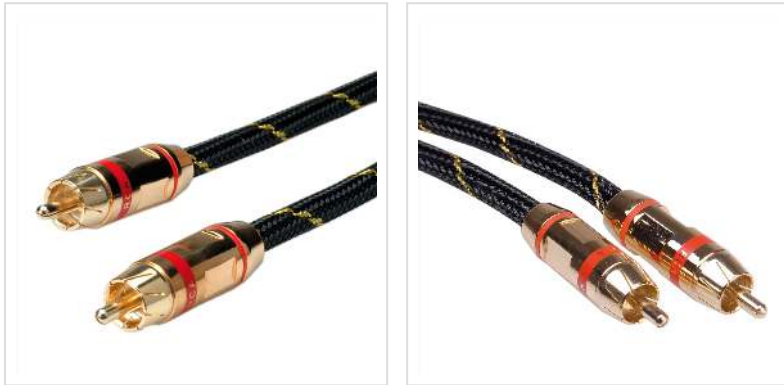

# ROLINE GOLD Cinch-Verbindungskabel simplex ST/ST, Rot, 2,5 m

<b>Artikelnummer</b>	11.09.4231
<b>Hersteller</b>	ROLINE
<b>Hersteller-Art.-Nr.</b>	11.09.4231
<b>EAN (Einzelstück)</b>	7611990110933

## ROLINE GOLD Video-Kabel in hochwertiger Qualität mit verbesserter Schirmung

ROLINE GOLD Cinch-Verbindungskabel simplex Stecker / Stecker,

- Vergoldete Stecker
- Markierungsring: ROT
- Ausführung Stecker / Stecker
- Nylonverstärktes Kabelaussenmaterial für verbesserte Stabilität
- Farbe: schwarz/gold

## ROLINE GOLD - Topqualität ohne Kompromisse!

Kabel in ROLINE GOLD-Qualität verfügen über hochwertige Steckergehäuse und vergoldete Steckkontakte mit bis zu zweifacher Abschirmung für eine bessere Signalqualität auch bei hohen Steckzyklen. Der Nylonmantel in gold/schwarz sorgt für eine bessere Stabilität und verleiht dem Kabel eine außergewöhnliche Optik.

### Technische Daten

Hersteller	ROLINE
Produktgruppe	Kabel
Produkttyp	Cinch-Verbindungskabel
Farbe	schwarz / gold
Länge	2.5 m

Seite 1 Typ des Anschlusses	Cinch (RCA)
Seite 1 Art des Anschlusses	Männlich (Stecker)
Seite 2 Typ des Anschlusses	Cinch (RCA)
Seite 2 Art des Anschlusses	Männlich (Stecker)
Anwendungsbereich	extern
Kabelschirmung	geschirmt
Kabelaufbau	simplex
Gewicht	120 g
Verpackungshöhe	20 mm
Verpackungsbreite	140 mm
Verpackungstiefe	210 mm
Paketgewicht	0.14 kg