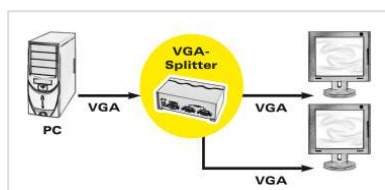

ROLINE Distributeur vidéo VGA, haute résolution, 450 MHz, 2x

Numéro d'article 14.01.3534
Constructeur ROLINE
Référence constructeur 14.01.3534
EAN (pièce unique) 7611990121168

roline[®]
Designed for Professionals

- La même image est disponible sur deux écrans simultanément
- Transmet le signal vidéo sur deux périphériques
- Largeur de bande: 450 MHz
- Résolution maximale (nominale): 1920 x 1440
- Compatible DDC
- Mise en cascade possible
- Boîtier plastique
- Comprend: distributeur, câble d'alimentation USB (1,1m)

Caractéristiques techniques

Constructeur	ROLINE
Groupe de produits	Splitter et Sélecteur
Types de produits	Splitter VGA-Vidéo
Comprend	Distributeur, câble d'alimentation USB (1,1m)
Interface	VGA
Entrées	1
Sorties	2
Largeur de bande maximale	450 MHz

Entrées Vidéo	1x HD15 M
Sortie Vidéo	2x HD15 F
Largeur de bande vidéo	450 MHz
Résolution maximale	1920 x 1080
Dimensions (HxLxP)	25 x 70 x 66 mm