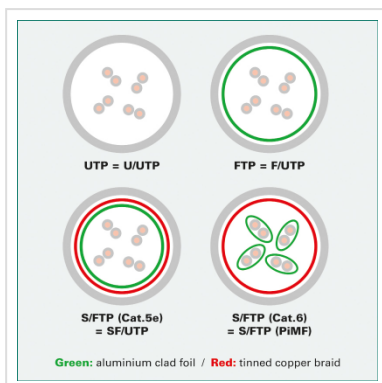

ROLINE S/FTP-(PiMF-) Patchkabel Cat.6A, 10GBit/s, Component Level, LSOH, geel, 1,0 m

Art.nr.	21.15.2821
Fabrikant	ROLINE
Art.nr. fabrikant	21.15.2821
EAN (een stuk)	7611990154067

Kant en klare dubbel afgeschermd (PiMF) Twisted Pair Patchkabel met afgeschermd RJ-45 connectoren aan beide uiteinden. Buigbaar dank zij de aangespoten speciale tule met knikbescherming. Als rangeerkabel in patchkast of als apparaat aansluitkabel in LAN te gebruiken. 1:1 aangesloten volgens EIA/TIA568, 8 aders. Opbouw: 8 aders soepel. Per paar afgeschermd met Polyesterfolie met Alu-laag. Totaalafscherming d.m.v. koperen gevlochten mantel. Hoogwaardige vergulde contacten.

100 % Component level testing

Technische specificaties

Producent	ROLINE
Produkt groep	Twisted Pair Kabel
Produkt type	S/FTP Patchkabel
Kleur	geel
Lengte	1 m
Afschermings type	SFTP
Overdracht kwaliteit	Cat6A / Class EA
Component-Level gecertificeerd	ja

Aantal aders	8
Kabel type	Soepel
Crossed	nee
Kleur (Tule)	geel
Kabel LSOH	ja
Connector type RJ45	Standaard