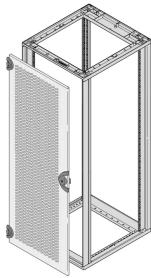

25230-085 PERFORIERTE STAHLTÜR, FÜR NOVASTAR, 20 HE, RAL 7021

PRODUKTBESCHREIBUNG

Front-und rückseitig montierbar

Perforiert (60 % Luftdurchtrittsöffnung)

Öffnungswinkel 180°

Schloss mit Schlüssel (2233x)

PRODUKTMERKMALE

Produkttyp: Schranktür

Produktfamilie: Novastar

Typ: Stahltür, perforiert

Farbe: Schwarzgrau

Farbecode: RAL 7021

Höhe: 20 HE

Höhe: 910,7 mm

Breite (mm): 553 mm