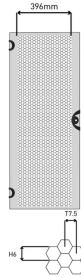

25230-085 PERFORIERTE STAHLTÜR, FÜR NOVASTAR, 20 HE, RAL 7021

PRODUKTBESCHREIBUNG

Front-und rückseitig montierbar

Perforiert (60 % Luftdurchtrittsöffnung)

Öffnungswinkel 180°

Schloss mit Schlüssel (2233x)

PRODUKTMERKMALE

Produkttyp: Schranktür

Produktfamilie: Novastar

Typ: Stahltür, perforiert

Farbe: Schwarzgrau

Farbecode: RAL 7021

Höhe: 20 HE

Höhe: 910,7 mm

Breite (mm): 553 mm