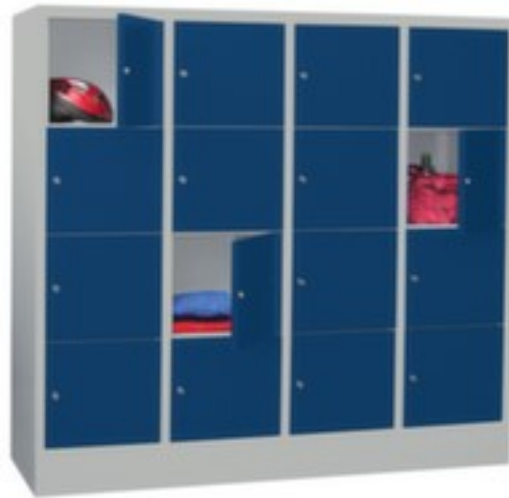

PAVOY

Schließfachschrank

Basis

Höhe x Breite x Tiefe 1518 x 1600 x 500 mm, Mit 16 Fächern, Aufteilung 4x4, Fachbreite 400 mm, Verschießbar mit Zylinderschloss, Unterbau Sockel, Korpus mit schlag- und kratzfester Pulverbeschichtung, Front mit schlag- und kratzfester Pulverbeschichtung

Artikelnummer: 401065

PAVOY Schließfachblock Basis

Schließfachschrank

- Höhe x Breite x Tiefe 1518 x 1600 x 500 mm
- Mit 16 Fächern, Aufteilung 4x4
- Fachbreite 400 mm
- Fach Höhe x Breite x Tiefe 310 x 320 x 470 mm
- Flügeltür
- einschlagende Türen mit innenliegenden Drehbolzen
- einwandige, einschlagende Türen mit innenliegenden Drehbolzen
- Verschießbar mit Zylinderschloss
- Unterbau Sockel
- Konstruktion aus Stahlblech, verschweißt
- Korpus mit schlag- und kratzfester Pulverbeschichtung
- Front mit schlag- und kratzfester Pulverbeschichtung
- GS- und TÜV-geprüft

Dazu passt auch ...

100889		Schließfachschrank, Höhe x Breite x Tiefe 855 x 600 x 500 mm, Mit 4 Fächern, Aufteilung 2x2, Fachbreite 300 mm, Verschließbar mit Zylinderschloss, Unterbau Sockel, Korpus mit schlag- und kratzfester Pulverbeschichtung in RAL7035 Lichtgrau, Front mit schlag- und kratzfester Pulverbeschichtung in RAL7035 Lichtgrau
222660		Allzweckreiniger, Flasche mit 5 l Inhalt, für alle abwaschbaren Oberflächen, entfernt Fett und Schmutz, Geruch Zitrone, Farbe gelb
222831		Papierhandtuch, Tuch mit Zickzack-Falzung, Papiertuchmaße 240 x 210 mm, Papierqualität Recyclingtissue, 2-lagig, aus Zellstoff mit geprägter Oberfläche in weiß, 237 Tücher, Papier unperforiert
501182		Waschbare Schmutzfangmatte, für den Innen- und Außenbereich geeignet, Länge x Breite 1500 x 900 mm, Lauffläche aus Polyamid in grau
504280		Bahnhofsuhr, Funkuhrwerk, Ziffernblatt in weiß mit Balkenziffern, Durchmesser 300 mm, Gehäuse aus ABS in silber, Spannungsversorgung über Batteriebetrieb
521199		Garderobenständer, Höhe x Durchmesser 1800 x 500 mm, 6 Hut- und 12 Mantelhaken, Schrimhalter mit Tropfmulde, Aus Stahl, In alusilber