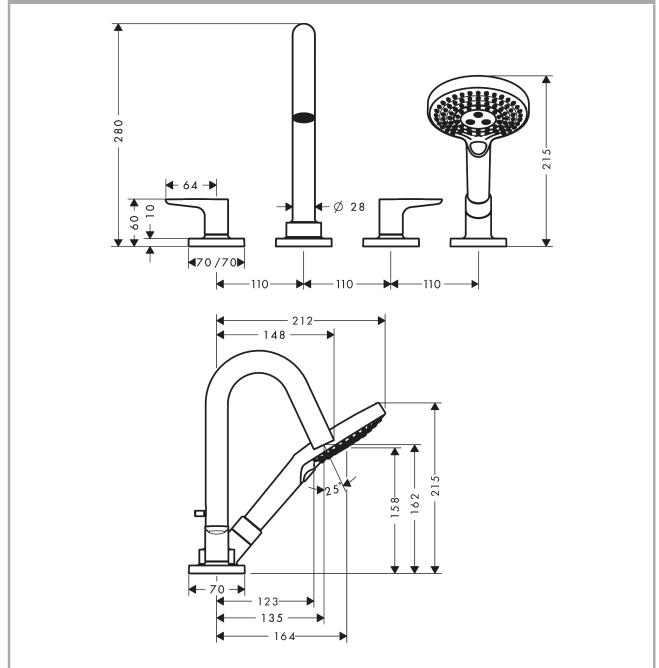

AXOR Citterio M

4-Loch Wannenrandarmatur mit Hebelgriffen und Rosetten

Oberfläche: **Brushed Gold Optic** Artikelnummer: **34444250**

Merkmale

- besteht aus: 4-Loch Wannenrandarmatur, Handbrause, Brauseschlauch, Brausehalter
- 2 Verbraucher
- Ausladung: 135 mm
- Strahlart Armatur: Normalstrahl
- Strahlart Handbrause: Rain, RainAir, WhirlAir
- Maximale Ausziehlänge Handbrause: 1,10 m
- maximale Durchflussmenge bei 3 bar: 20 l/min
- Durchfluss für Wanneneinlauf bei 3 bar: 20 l/min
- Durchfluss für Handbrause bei 3 bar: 18 l/min
- Keramikventile heiß/kalt 90°
- Umsteller mit automatischer Rückstellung
- Rückflussverhinderer
- Anschlussgröße: DN15
- Anschlussart: Grundkörper
- Wannenrandmontage
- min. Betriebsdruck: 1 bar
- max. Betriebsdruck: 10 bar
- P-IX 9087/ICB

Technologie

AXOR Citterio M
4-Loch Wannenrandarmatur mit Hebelgriffen und Rosetten
 Oberfläche: **Brushed Gold Optic** Artikelnummer: **34444250**

Produktabbildung

Maßzeichnung

Durchflussdiagramm