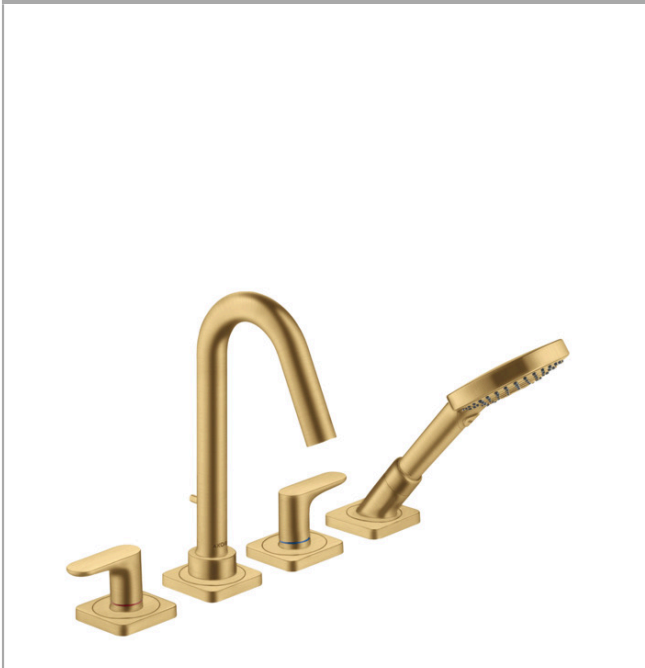

AXOR Citterio M

4-Loch Wannenrandarmatur mit Hebelgriffen und Rosetten

Oberfläche: **Brushed Gold Optic** Artikelnummer: **34444250**

Merkmale

- besteht aus: 4-Loch Wannenrandarmatur, Handbrause, Brauseschlauch, Brausehalter
- 2 Verbraucher
- Ausladung: 135 mm
- Strahlart Armatur: Normalstrahl
- Strahlart Handbrause: Rain, RainAir, WhirlAir
- Maximale Ausziehlänge Handbrause: 1,10 m
- maximale Durchflussmenge bei 3 bar: 20 l/min
- Durchfluss für Wanneneinlauf bei 3 bar: 20 l/min
- Durchfluss für Handbrause bei 3 bar: 18 l/min
- Keramikventile heiß/kalt 90°
- Umsteller mit automatischer Rückstellung
- Rückflussverhinderer
- Anschlussgröße: DN15
- Anschlussart: Grundkörper
- Wannenrandmontage
- min. Betriebsdruck: 1 bar
- max. Betriebsdruck: 10 bar
- P-IX 9087/ICB

Technologie

AXOR Citterio M
4-Loch Wannenrandarmatur mit Hebelgriffen und Rosetten
 Oberfläche: **Brushed Gold Optic** Artikelnummer: **34444250**

Produktabbildung

Maßzeichnung

Durchflussdiagramm