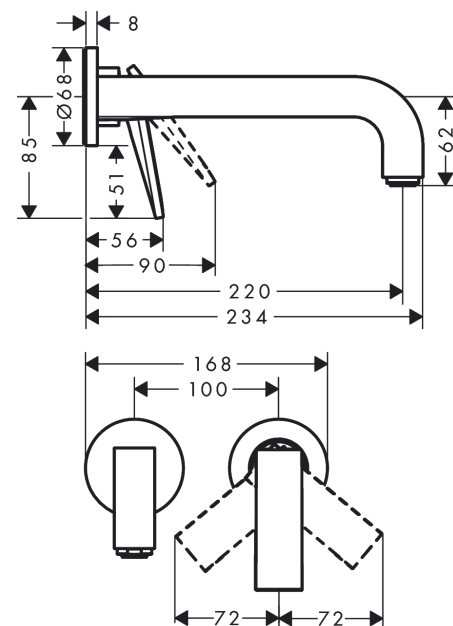

AXOR Citterio

Einhebel-Waschtischmischer Unterputz für Wandmontage mit Hebelgriff, Auslauf 220 mm und Rosetten

Oberfläche: **Brushed Gold Optic** Artikelnummer: **39121250**

Merkmale

- besteht aus: Einhebel-Waschtischmischer Unterputz für Wandmontage, Ablaufgarnitur
- Ausladung: 220 mm
- Griffvariante: Hebelgriff
- Strahlart: Normalstrahl
- maximale Durchflussmenge bei 3 bar: 5 l/min
- Keramikmischsystem
- für Durchlauferhitzer geeignet
- unverschleißbare Ablaufgarnitur
- Anschlussart: Grundkörper
- Anschlussgröße: DN15
- Griff rechts oder links positionierbar, abhängig von der Installation des Grundkörpers
- EU-Taxonomie: max. 6 l/min - wesentlicher Beitrag (SC) möglich
- DVGW_NW-6512DM0557
- PA-IX 17510/IO

Technologie

Zertifikate / Nachhaltigkeit

Produktabbildung

Maßzeichnung

AXOR Citterio

Einhebel-Waschtischmischer Unterputz für Wandmontage mit Hebelgriff, Auslauf 220 mm und Rosetten

Oberfläche: **Brushed Gold Optic** Artikelnummer: **39121250**

Durchflussdiagramm