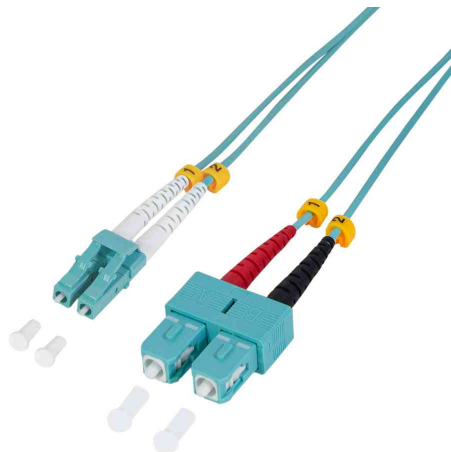

## LWL Patchkabel, LC-Duplex Stecker - SC-Duplex Stecker, OM3

- 50/125 my Multimode YOFC (Draka Faser) Class A
- Kabeltyp: I-VH 2G
- Mantel: LSZH
- Durchmesser: 3,0 mm
- Kabelfarbe: türkis
- Stecker: CCTC Class A Ferrule
- DIN EN 50173-1 / IEC/ISO 11801
- für Ethernet Datenübertragungen bis 10 GBit/Sek.

LWL Patchkabel, LC-Duplex Stecker - SC-Duplex Stecker, OM3

Produkt	Typ	Anschluss	Länge	Farbe	Hersteller- Nummer	Bestell- Nummer
LWL Patchkabel OM3, 50/125 my	LC-Duplex - SC-Duplex	Stecker - Stecker	0,5 m	türkis	FP3LS00	11115246
		Stecker - Stecker	1,0 m	türkis	FP3LS01	11115247
	LC-Duplex - SC-Duplex	Stecker - Stecker	2,0 m	türkis	FP3LS02	11115248
		Stecker - Stecker	3,0 m	türkis	FP3LS03	11115249
	LC-Duplex - SC-Duplex	Stecker - Stecker	5,0 m	türkis	FP3LS05	11115250
		Stecker - Stecker	10,0 m	türkis	FP3LS10	11115252