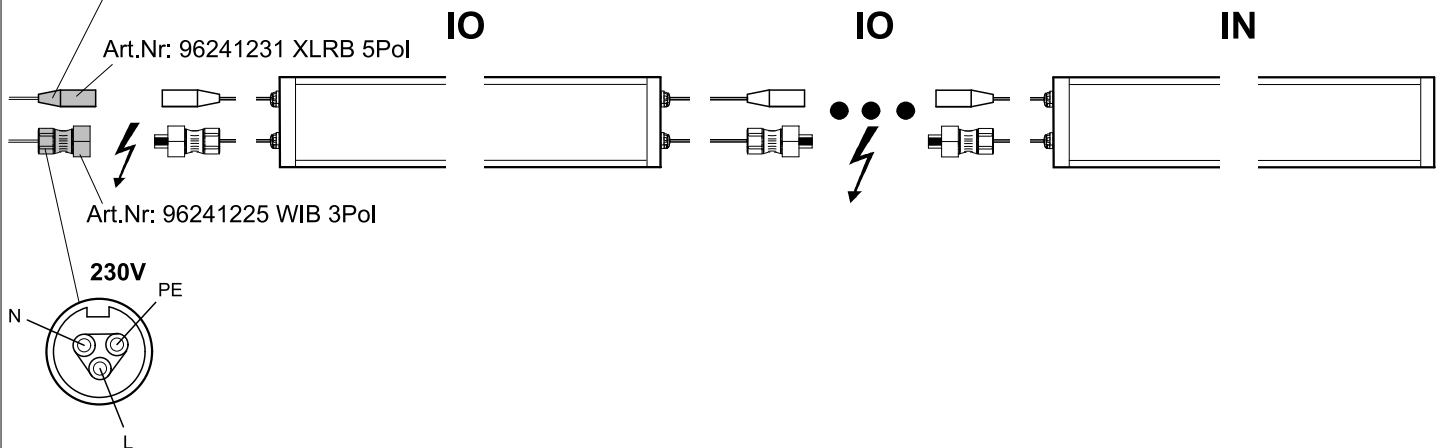

DMX CONTROL

max 10A

Zur Vermeidung von Gefährdungen darf eine beschädigte äußere flexible Leitung dieser Leuchte ausschließlich vom Hersteller, seinem Servicevertreter oder einer vergleichbaren Fachkraft ausgetauscht werden.