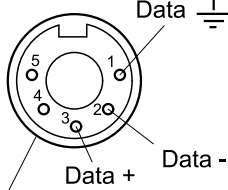

DMX CONTROL

max 10A

Zur Vermeidung von Gefährdungen darf eine beschädigte äußere flexible Leitung dieser Leuchte ausschließlich vom Hersteller, seinem Servicevertreter oder einer vergleichbaren Fachkraft ausgetauscht werden.