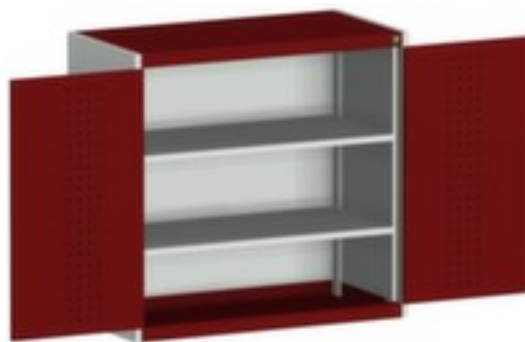

bott **kast met geperforeerde** **platen** cubio

hoogte x breedte x diepte 1000 x 1050 x 525 mm, 2 niveaus met Stalen bodem, afsluitbaar met 5-punts sluitsysteem, romp met slag- en krasvaste poedercoating in RAL7035 lichtgrijs, front met slag- en krasvaste poedercoating in RAL3004 purperrood

Artikelnummer: 125864

bott Systemkast cubio

kast met geperforeerde platen

- hoogte x breedte x diepte 1000 x 1050 x 525 mm
- constructie van plaatstaal
- dubbele openslaande deur met perforaties
- deuren binnen met perforatie
- deuropeningshoek 180 °
- 2 niveaus met Stalen bodem
- draagvermogen per niveau 160 kg
- met draaigreep
- afsluitbaar met 5-punts sluitsysteem
- romp met slag- en krasvaste poedercoating in RAL7035 lichtgrijs
- front met slag- en krasvaste poedercoating in RAL3004 purperrood
- niveaus met corrosiebeschermende zinklaag

Technische details

meubeltype	kast	oppervlak romp	m. poedercoating
type kast	systeemkast	oppervlak front	m. poedercoating

type deur	dubbele openslaande deur met perforaties	sluitsysteem	5-punts sluitsysteem
hoogte	1000 mm	oppervlak legbord	verzinkt
breedte	1050 mm	afsluitbaar	ja
diepte	525 mm	scheidingswand	nee
kast uitrusting	legborden	materiaal	plaatstaal
legbord-/niveautype	Stalen bodem	openingshoek deur	180 °
legborden / schappen aantal	2 stuks	greep	draaigreep
draagvermogen legbord	160 kg	verrijdbaar	nee
kleur romp	lichtgrijs // RAL7035	gewicht	71,2 kg
kleur voorkant	purperrood // RAL3004		