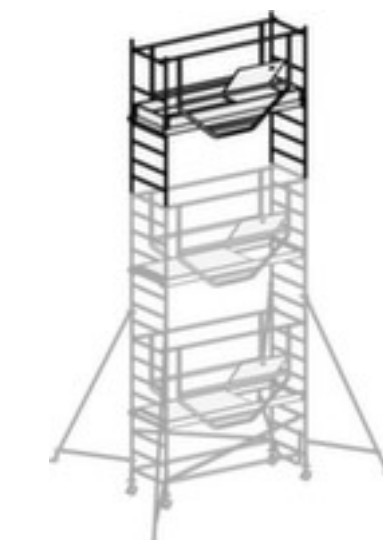

## Hymer échafaudage roulant ADVANCED SAFE-T

1 mezzanine(s) mod., 1 passage ouvert, mezzanine mod. largeur x profondeur 2080 x 610 mm, échafaudage en aluminium

Numéro d'article: 231369

### échafaudage roulant

- module 3
- 1 mezzanine(s) mod., 1 passage ouvert
- mezzanine mod. largeur x profondeur 2080 x 610 mm
- 2 x 8 échelons
- avec mezzanine modulaire antidérapante résistante aux intempéries
- application sûre grâce à rambarde périphérique
- comme troisième empilement
- échafaudage en aluminium
- force mezzanine modulaire jusqu'à 200 kg
- rehausse rapide grâce à des fermetures à clic
- assurance qualité selon DIN EN 1004
- 10 années de garantie
- poids 36,1 kg

## Détails techniques

technique de montée	échafaudage	force mezzanine modulaire	200 kg
type d'échafaudage	échafaudage roulant	équipement échafaudage	mezzanine modulaire antidérapante, résistante aux intempéries
module	module 3	fonction échafaudage	troisième empilement
matériau échafaudage	aluminium	équipement de sécurité échafaudage	rambarde périphérique
nombre de mezzanines modulaires	1	rehausse	rapide grâce à des fermetures à clic
largeur de mezzanine modulaire	2080 mm	roulant	oui
profondeur de mezzanine modulair	610 mm	rambardes	double face
nombre d'échelons	2 x 8	norme	selon DIN EN 1004
passages	1 passage ouvert	garantie	10 années
profondeur	720 mm	Poids	36,1 kg