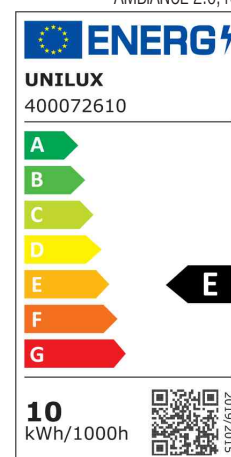

- **Source lumineuse : classe d'efficacité énergétique E**

- les ampoules peuvent être échangées - ampoule de remplacement : 11W, culot E27
- puissance : 11 W
- consommation d'énergie pondérée : 11 kWh / 1000 h
- flux lumineux : 915 lumen
- intensité lumineuse : 1250 lux (35 cm de distance avec la surface de travail)
- température de couleur : 3000 Kelvin (blanc chaud)
- indice de rendu des couleurs (Ra) : 84
- durée de vie : 30.000 heures

AMBIANCE 2.0, bleu

AMBIANCE 2.0, orange

AMBIANCE 2.0, rouge

AMBIANCE 2.0, vert

Visuel de référence: présente le produit en utilisation

Produit	Modèle	Couleur	Puissance	Température de couleur	Tension éclairage	Classe énergétique	Numéro de fabricant	Code
Lampe de bureau LED AMBIANCE 2.0	pied	blanc	11 watts	3.000 K	230 V	E	400166612	64000432
		bleu	11 watts	3.000 K	230 V	E	400166607	64000433
	pied	orange	11 watts	3.000 K	230 V	E	400166610	64000434
		rouge	11 watts	3.000 K	230 V	E	400166611	64000435
	pied	vert	11 watts	3.000 K	230 V	E	400166609	64000436