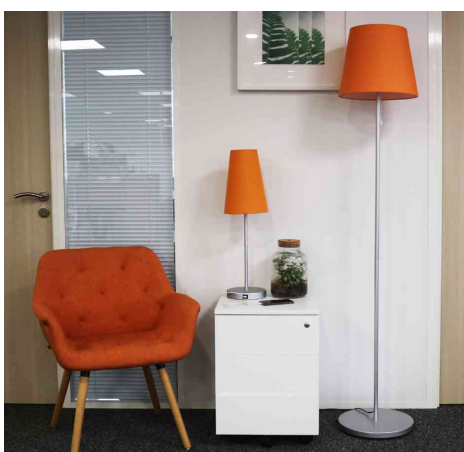

AMBIANCE 2.0, bleu

AMBIANCE 2.0, orange

Visuel de référence: présente le produit en utilisation