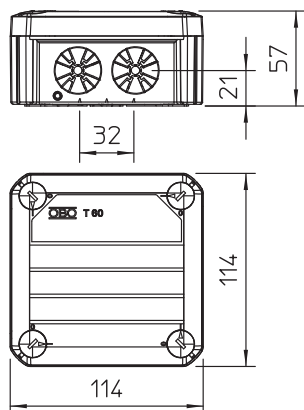

**PP** Polypropyleen

Extra productbeschrijving 2 Binnenafmetingen: 100x100x48 mm  
Extra productbeschrijving 3 Beschermingsgraad IP 30; IK07 Beschermingsgraad IK-code;

### Stamgegevens

Bestelnr.	2007803
Type	T 60 ZE IP30
Dimensie	114x114x57
Kleur	lichtgrijs
RAL-nummer	7035
Materiaal	Polypropyleen
Materiaal-afk.	PP
Kleinste verkoop-eenheid (VG)	5,00 Stuk
Gewicht	11,20 kg/100 st.

# Technisch specificatieblad

### Technische gegevens

Lengte	114,00 mm
Breedte	114,00 mm
Zijhoogte	67,00 mm
Binnenafmetingen	100x100x48 mm
Afmetingen LxBxH	114x114x67 mm
Afmetingen	114x114x57 mm
Rijgbaar	<input checked="" type="checkbox"/>
Aantal invoeren	7,00
Soort invoer	Kabel
Soort invoer	Trekontlastingsinvoeren voor direct doorsteken van kabeldiameters van 7-21 mm
Soort doorvoer behuizing	Voorgeperst gat
Nominale isolatiespanning Ui	500,00 V
Uitrusting	zonder
Deksel	niet transparant
Dekselbevestiging	geschroefd
Kabelinvoeren	7
Invoer achteraan	<input checked="" type="checkbox"/>
Explosieveilige uitvoering	<input type="checkbox"/>
moelijk ontvlambaar	moelijk ontvlambaar volgens VDE 0471/DIN 695 deel 2-1, testtemperatuur 650°C
Vorm	vierkant
Functiebehoud (ETIM)	Zonder
Voor Ex-zone	zonder
voor Ex-zone gas	zonder
voor Ex-zone stof	zonder
Halogeenvrij	<input checked="" type="checkbox"/>
Met afscherming	<input type="checkbox"/>
Met deksel	met vier deksel-snelspanlelingen
Met deksel	<input checked="" type="checkbox"/>
Montagetype	Wand-/plafondmontage
Montagetype	Wand-/plafondmontage
Nominale doorsnede	6,00 mm <sup>2</sup>
Nominale spanning	500,00 V
Beschermingsgraad	IP 30
Beschermingsgraad	IP30
Beschermingsgraad IK-code	IK07
verzegelbaar	<input checked="" type="checkbox"/>
Temperatuurbereik	-5,00 - 60,00 °C
Transparante deksel	<input type="checkbox"/>
Weersbestendig	<input type="checkbox"/>