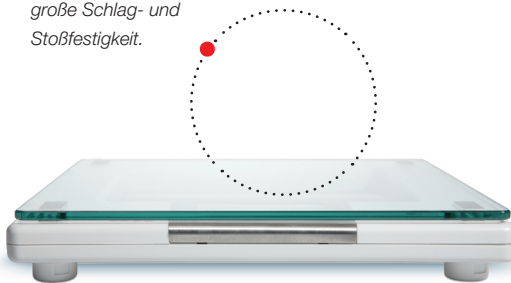

Sie sieht nicht nur ein bisschen aus wie ein Bilderrahmen, sie ist auch genau die richtige Basis für einen kunstvollen Auftritt: Mit ihrer extrem flachen Wiegeplattform aus Einscheiben-Sicherheitsglas, ihrer extrem flachen Basis aus hochwertigem Kunststoff und den vier eleganten Kraftaufnehmern aus gebürstetem Edelstahl. All das macht sie zu genau der richtigen Waage für Menschen, die ein Gespür für das besonders Schöne haben.

Sie gibt ein zeitloses Bild ab.

Die Eleganz des Designs macht ihrem Namen „aura“ alle Ehre. Was die 29 Millimeter großen LCD-Ziffern, eingerahmt von gebürstetem Edelstahl, noch zusätzlich unterstreichen. Und seien Sie unbesorgt, die Glasplatte kann sich an nichts stoßen, denn sie ist extra etwas kleiner als der Rahmen darunter. Doch das Beste sieht man nicht von oben, sondern nur von der Seite: Den extrem flachen Korpus mit seinen fußfreundlichen abgerundeten Kanten.

Sie gibt alles und noch etwas mehr.

Sie gibt alles und etwas, das es nur bei den Personenwaagen von seca gibt: Die Step-Off-Funktion. Der Vorteil: Man muss zum Wiegen nicht die Waage einschalten. Es reicht, sich einfach darauf zu stellen, die Aufforderung „Step-Off“ abzuwarten und dann bequem neben der Waage den Wert abzulesen. Sie sehen, eine Personenwaage von seca will nicht nur einfach gut sein, sondern auch in vielen Punkten einfach besser.

Sicherheitsglas für große Schlag- und Stoßfestigkeit.

Extra großes Display mit Rahmen aus gebürstetem Edelstahl.