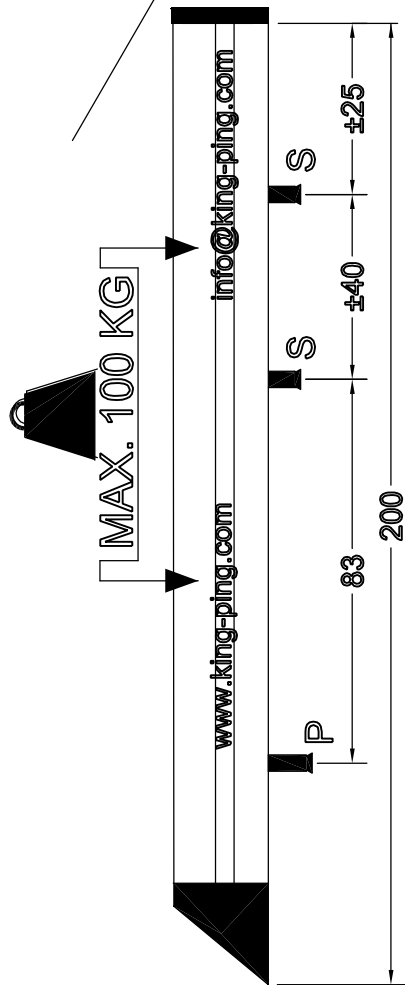

# Opel Combo 2002

200x123 CM.

|   |   |   |   |  |
|---|---|---|---|--|
|  |  |  |  |  |
|  |  |  |  |  |
|  |  |  |  |  |

MONTAFELM KING-ALU IMPERIAL

ALUOPCK200123X 08/2013

-Bij onduidelijkheden raadpleeg uw leverancier!  
 -Pour plus de renseignements consultez votre fournisseur!  
 -Bei eventuellen Unklarheiten, bitten wir Sie mit Ihren  
 -Lieferanten Kontakt aufzunehmen!  
 -Might this not be clear, please contact your supplier!