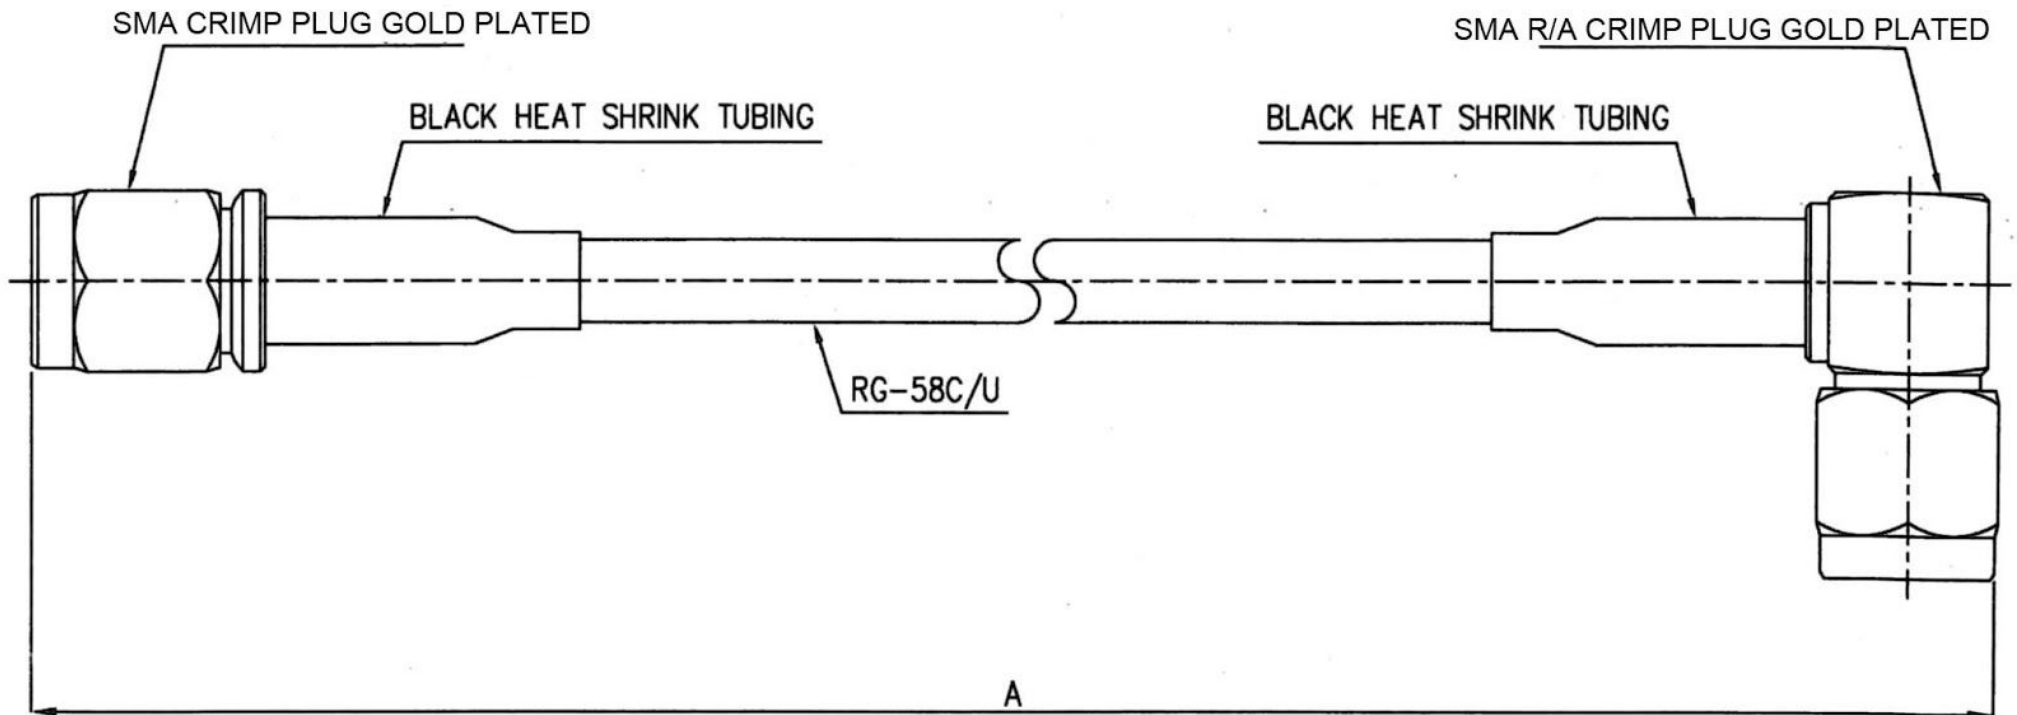

Artikel-Nr.: 1933892

Bez.: SMA Pigtail, Stecker gerade auf Stecker gewinkelt, Kabel RG58, 15cm, 50 Ohm

[www.bkl-electronic.de](http://www.bkl-electronic.de)

Die Angaben auf unseren Datenblättern erfolgen nach bestem Wissen. Sie sind nur ein unverbindlicher Hinweis und dienen als Anhaltspunkt für Planungen. Sie befreien den Anwender nicht von eigener Prüfung der von uns gelieferten Produkte auf ihre Eignung für die beabsichtigten Anwendungszwecke. Änderungen behalten wir uns vor, falls neue Erkenntnisse dies erforderlich machen. Ausführungen können variieren. Sollten Sie ein Muster benötigen kontaktieren Sie uns bitte.