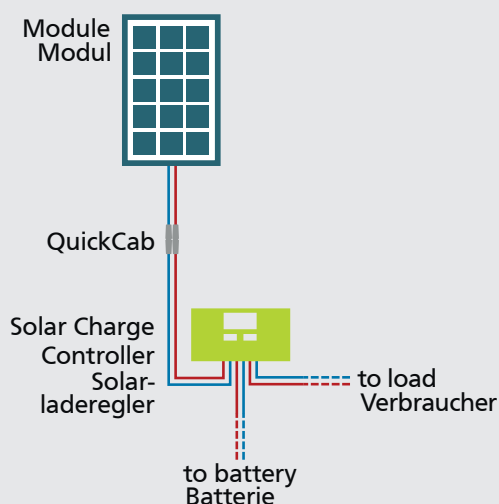

SPR Caravan Kit Solar Peak Five 5.0

600332 • 11/2017

These integrated sets allow for an easy operation of 12 V-consumers such as light, radio, or 12 V pond pumps, etc. If you connect a 230 V inverter, you can also supply any electrical device just as if you were on the grid!

This set is an ideal solution if you need solar power only in the evening hours, or weekends, e.g. in your garden or holiday home.

Dieses Kit von Phaesun eignet sich dank des Ladereglers ideal für die Solarstromversorgung von Fahrzeugen mit Elektro-Block (EBL).

Das Kit bedient verschiedene 12-Volt-Verbraucher. Mit einem zusätzlichen 230-Volt-Wechselrichter können Sie sogar jedes elektrische Gerät anschließen.

Die Qualitätskomponenten garantieren viele Jahre zuverlässige Stromversorgung für unterwegs!