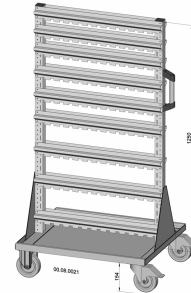

## Fahrregal zweiseitig unbestückt

pulverbeschichtet lichtgrau, 720x1405mm

- unbestückt und beidseitig nutzbar
- fahrbares Werkzeug- und Kleinteilelager mit Ablageboden und Handgriff für leichtes Handling
- zwei Lenkrollen mit Feststeller und zwei Bockrollen - max. Tragkraft 750 kg
- pulverbeschichtet
- stabile, kipp sichere, verschraubte Stahlblechkonstruktion mit Einhängeleisten
- mit 18 Einhängeleisten - 704 mm breit
- Tragkraft 40 kg je Einhängeleiste
- max. Bestückung Sichtboxen pro Einhängeleiste: 6 x PS/PP Gr.1, 6 x PS/PP Gr.2, 4 x PS/PP Gr.3, 3 x PS/PP Gr.4
- b=Breite=720 mm    h=Höhe=1.405 mm