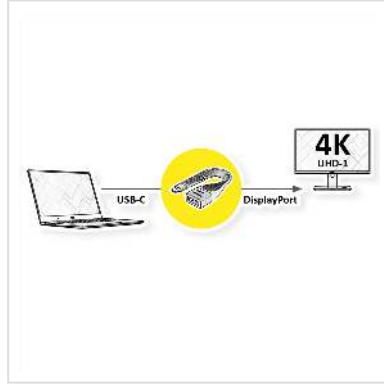

ROLINE Adaptateur Type C - DP, M/F, 0,13 m

Numéro d'article 12.03.3240
Constructeur ROLINE
Référence constructeur
EAN (pièce unique) 7630049621428

roline
Designed for Professionals

Connectez un moniteur ou un projecteur avec interface DP à votre MacBook, Ultrabook, notebook/ordinateur portable ou PC avec port USB Type C - avec une résolution maximale de 3840x2160 @60Hz; Le câble plat en silicone offre une flexibilité maximale!

- Câble adaptateur USB 3.1 de type C à DP
- Cet adaptateur permet d'afficher le contenu de l'écran de votre équipement DP en mode miroir ou étendu
- Design compact
- Ne nécessite aucun adaptateur secteur
- Raccordements: DP femelle et Type C mâle
- Longueur de câble: environ 13 cm

Remarque: Prise en charge du "mode alternatif (DP Alt Mode)" requise

Caractéristiques techniques

Constructeur	ROLINE
Groupe de produits	Adaptateur, Termineur, Convertisseur
Types de produits	Adaptateur USB-HDMI
Couleur	noir
Longueur	0.13 m
Raccordement face 1 (PC)	Type C mâle

Raccordement face 2 (Périphérie)	DP femelle
Type de connecteur face 1	USB Type C (USB-C)
Genre du connecteur face 1	Mâle
Type de connecteur face 2	DisplayPort
Genre du connecteur face 2	Femelle
Domaine d'emploi	externe
Largeur	138 mm
Poids	16 g