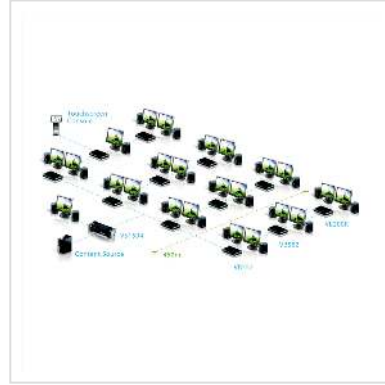

# ATEN VS1804T HDMI 4Port Splitter Kat5e, 60m

<b>Artikelnummer</b>	14.01.6112
<b>Hersteller</b>	ATEN
<b>Hersteller-Art.-Nr.</b>	VS1804T
<b>EAN (Einzelstück)</b>	4710423775640

## 4-Port-HDMI-Cat-5-Splitter - Ein HDMI-Eingang an 4 HDMI-Ausgänge über Kat 5e-Kabel - Abstand der Anzeige bis zu 60 m

Der Kat. 5-A/V-Splitter VS1804 ist eine kostengünstige und effiziente Lösung, um hochwertige HDMI-Signale auf mehrere, bis zu 60 m entfernte Bildschirme zu übertragen. Ein "One-to-many"-, Punkt-zu-Mehrpunkt-System zur Übertragung von High-Definition-Video- und Audiosignalen. Der VS1804T überträgt umfangreichen Multimediainhalt in Echtzeit von der HDMI-Quelle über Kat 5e-Kabel zu den HDMI-Anzeigen.

Fernbedienung zu bedienen

- Auf drei Ebenen kaskadierbar
- Unterstützt beste Videoqualitäten - HDTV-Auflösungen von 480p, 720p, 1080i und 1080p (1920 x 1080)
- EDID-Modusauswahl
- Im Rack montierbar

## Technische Daten

Hersteller	ATEN
Produktgruppe	Splitter und Selektoren
Produkttyp	HDMI-Video-Splitter-Extender
Farbe	schwarz
Lieferumfang	1x VS1804T 4-Port-HDMI über Kat 5-Splitter, 1x OAD6-1605-24EG Netzteil, 1x Fußpads (4 Stück), 1x Montagekit, 1x Benutzerhandbuch
Schnittstelle	HDMI
Eingänge	1
Ausgänge	4
Eingänge Video	1x HDMI
Ausgang Video	4 x RJ45
Max. Auflösung (nom.)	1080p @ 40 m; 1080i @ 60 m
Abmessungen (HxBxT)	433 x 154 x 44 mm
Netzteil	Steckernetzteil
Leistung Netzteil	5,3VD; 8W
Netzanschluss	Gerät-Eurostecker
Höhe	433 mm
Breite	154 mm
Tiefe	44 mm
Gewicht	2.1 kg
Verpackungshöhe	250 mm
Verpackungsbreite	540 mm
Verpackungstiefe	10 mm
Paketgewicht	2.778 kg