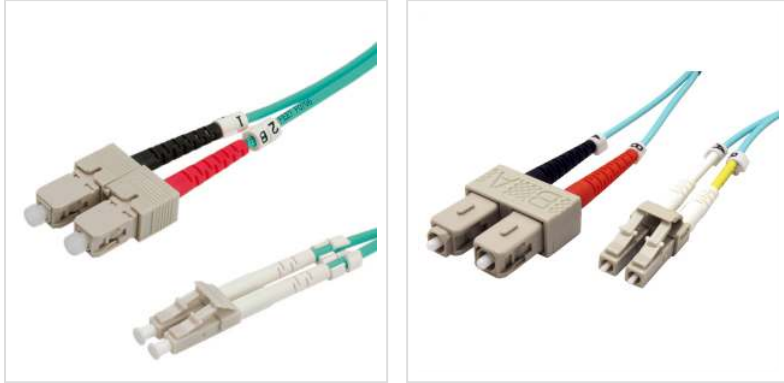

ROLINE Câble FO 50/125µm, LC/SC, OM3, turquoise, 10,0 m

Numéro d'article	21.15.8718
Constructeur	ROLINE
Référence constructeur	21.15.8718
EAN (pièce unique)	7611990191260

- Câbles Patch FO OM3 de ROLINE pour un câblage fibre optique de haute performance
- Les câbles, confectionnés avec des connecteurs de très grande qualité, garantissent des conditions d'utilisation optimales au niveau de l'atténuation du signal du connecteur
- Tous les câbles sont livrés en câbles Duplex et sont équipés de phases 50/125
- Attention: les câbles ne sont disponibles qu'en longueur standard 1m, 2m, 3m, 5m
- Couleur: turquoise

Caractéristiques techniques

Constructeur	ROLINE
Groupe de produits	Câble fibre optique
Types de produits	Câble Patch FO OM3
Couleur	turquoise
Longueur	10 m
Nombre de fibres	2
Structure des fils	fil compact
Type de câble	Câble Duplex
Câble extérieur	non
Diamètre de fibre	50/125µm OM3

Type de connecteur face 1	LC
------------------------------	----

Type de connecteur face 2	SC
------------------------------	----

Embout de soulagement en kevlar	oui
------------------------------------	-----

Ø externe du câble	2,8x6 mm
--------------------	----------

Manteau externe du câble	PVC
-----------------------------	-----

Câble LSOH	non
------------	-----