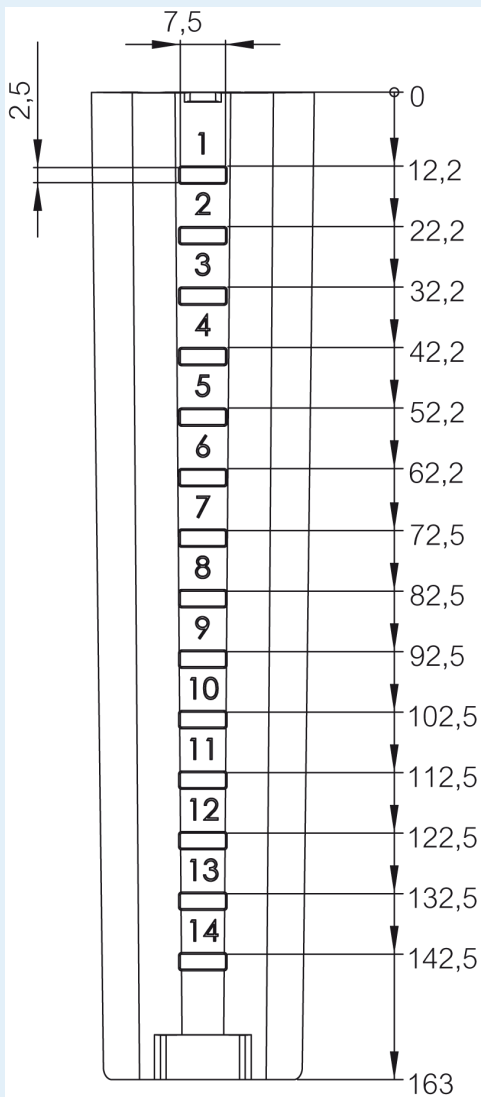

# CBS ARCA 21

Sample image

**Order symbol :** CBS ARCA 21

**Product nr :** 8120811

**Description :** Corner adjustment set

**Remarks :** For sizes with depth 210

**EAN :** 6418074083159

**El. number :**

- Finland : 3423900
- Denmark : 8212095009
- Sweden : 2500204

**Dimensions :**

	<b>Height</b>	<b>Width</b>	<b>Depth</b>
mm :	190	50	30
inch :	7.48	1.97	1.18

**Ratings :**

electrical_insulation :	Not insulated
UV resistance :	-