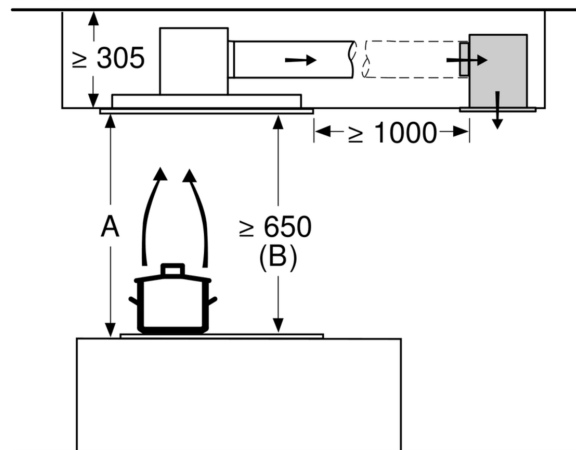

Abmessungen des verpackten Gerätes: 450 x 600 x 400 mm
Abmessung der Palette: 150.0 x 80.0 x 120.0
Anzahl Geräte pro Palette: 16
Nettogewicht: 4.2 kg
Bruttogewicht: 6.3 kg
EAN-Nummer: 4242004244929

CLEAN AIR PLUS UMLUFTSET Z52JCC1N6

CLEAN AIR PLUS UMLUFTSET
Z52JCC1N6

Maße in mm
Umluft

- A:** Optimale Performance 700-1500
- B:** Ab Oberkante Topfräger
- C:** Der Abstand kann auf bis zu 70 mm verringert werden, sofern die Höhe der abgehängten Decke ≥ 340 mm beträgt.

Maße in mm
Umluft

- A:** Optimale Performance 700-1500
- B:** Ab Oberkante Topfräger

Maße in mm

Maße in mm