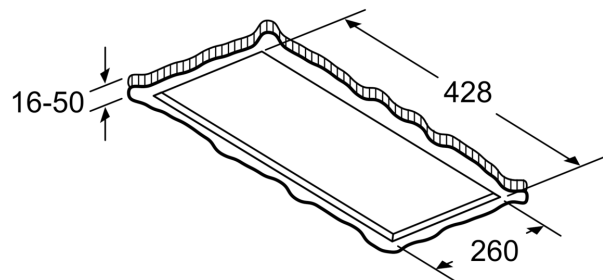

CLEAN AIR PLUS UMLUFTSET
Z52JCC1N6

Maße in mm
Umluft

- A:** Optimale Performance 700-1500
- B:** Ab Oberkante Topfräger
- C:** Der Abstand kann auf bis zu 70 mm verringert werden, sofern die Höhe der abgehängten Decke ≥ 340 mm beträgt.

Maße in mm
Umluft

- A:** Optimale Performance 700-1500
- B:** Ab Oberkante Topfräger

Maße in mm

Maße in mm