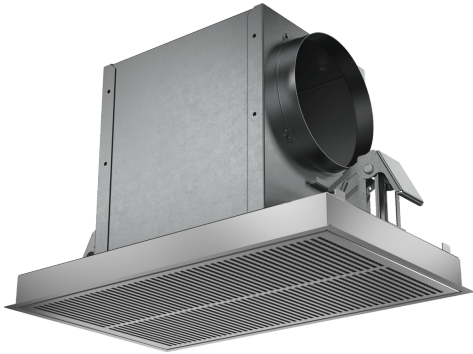

CLEAN AIR PLUS UMLUFTSET
Z52JCC1N6

Externes Umluftset mit Clean Air Plus Hochleistungsfilter: Reinigt die Luft besonders effektiv von Gerüchen und Pollen.

√ Clean Air Plus Filter: der Umluftfilter absorbiert eine sehr große Menge an Küchengerüchen und eine extrem große Menge allergieauslösenden Pollen.

Abmessungen des verpackten Gerätes: 450 x 600 x 400 mm
Abmessung der Palette: 150.0 x 80.0 x 120.0
Anzahl Geräte pro Palette: 16
Nettogewicht: 4.2 kg
Bruttogewicht: 6.3 kg
EAN-Nummer: 4242004244929

CLEAN AIR PLUS UMLUFTSET Z52JCC1N6