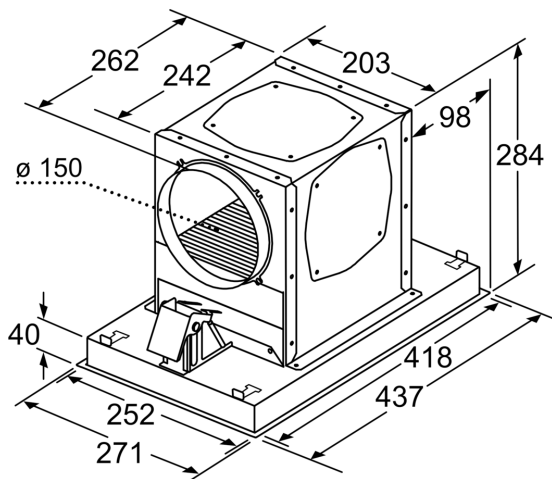

CLEAN AIR PLUS UMLUFTSET
Z52JCC1N6

Maße in mm
Umluft

- A:** Optimale Performance 700-1500
- B:** Ab Oberkante Topfräger
- C:** Der Abstand kann auf bis zu 70 mm verringert werden, sofern die Höhe der abgehängten Decke ≥ 340 mm beträgt.

Maße in mm
Umluft

- A:** Optimale Performance 700-1500
- B:** Ab Oberkante Topfräger

Maße in mm

Maße in mm