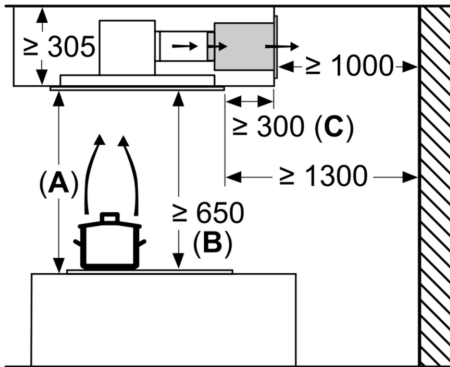

Abmessungen des verpackten Gerätes: 450 x 600 x 400 mm
Abmessung der Palette: 150.0 x 80.0 x 120.0
Anzahl Geräte pro Palette: 16
Nettogewicht: 4.2 kg
Bruttogewicht: 6.3 kg
EAN-Nummer: 4242004244929

CLEAN AIR PLUS UMLUFTSET Z52JCC1N6

CLEAN AIR PLUS UMLUFTSET
Z52JCC1N6

Maße in mm
Umluft

- A:** Optimale Performance 700-1500
- B:** Ab Oberkante Topfräger
- C:** Der Abstand kann auf bis zu 70 mm verringert werden, sofern die Höhe der abgehängten Decke ≥ 340 mm beträgt.

Maße in mm
Umluft

- A:** Optimale Performance 700-1500
- B:** Ab Oberkante Topfräger

Maße in mm

Maße in mm