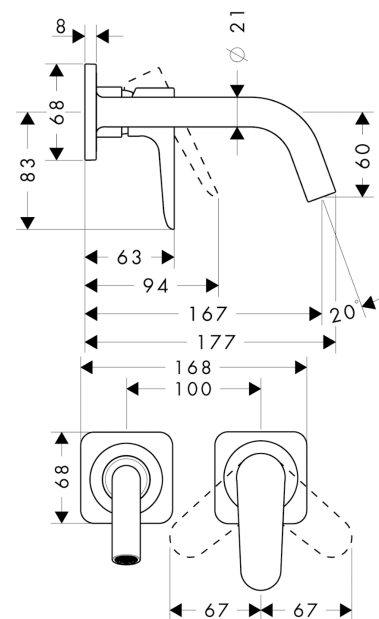

AXOR Citterio M

Einhebel-Waschtischmischer Unterputz für Wandmontage mit Auslauf 167 mm und Rosetten

Oberfläche: **Brushed Gold Optic** Artikelnummer: **34113250**

Merkmale

- besteht aus: Einhebel-Waschtischmischer Unterputz für Wandmontage, Ablaufgarnitur
- Ausladung: 167 mm
- Griffvariante: Hebelgriff
- Strahlart: Normalstrahl
- maximale Durchflussmenge bei 3 bar: 5 l/min
- Keramikmischsystem
- Temperaturbegrenzung einstellbar
- für Durchlauferhitzer geeignet
- unverschleißbare Ablaufgarnitur
- Anschlussart: Grundkörper
- Anschlussgröße: DN15
- Griff rechts oder links positionierbar, abhängig von der Installation des Grundkörpers
- EU-Taxonomie: max. 6 l/min - wesentlicher Beitrag (SC) möglich
- PA-IX 18117/IO

Technologie

Produktabbildung

Maßzeichnung

AXOR Citterio M

Einhebel-Waschtischmischer Unterputz für Wandmontage mit Auslauf 167 mm und Rosetten

Oberfläche: **Brushed Gold Optic** Artikelnummer: **34113250**

Durchflussdiagramm

AXOR Citterio M

Einhebel-Waschtismischer Unterputz für Wandmontage mit Auslauf 167 mm und Rosetten

Oberfläche: **Brushed Gold Optic** Artikelnummer: **34113250**

Einbaubeispiel