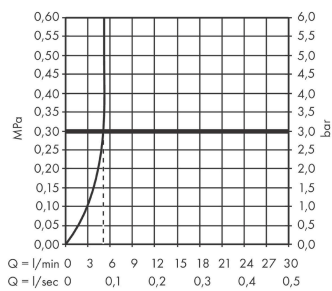

AXOR Citterio M

Einhebel-Waschtischmischer Unterputz für Wandmontage mit Auslauf 167 mm und Rosetten

Oberfläche: **Brushed Gold Optic** Artikelnummer: **34113250**

Merkmale

- besteht aus: Einhebel-Waschtischmischer Unterputz für Wandmontage, Ablaufgarnitur
- Ausladung: 167 mm
- Griffvariante: Hebelgriff
- Strahlart: Normalstrahl
- maximale Durchflussmenge bei 3 bar: 5 l/min
- Keramikmischsystem
- Temperaturbegrenzung einstellbar
- für Durchlauferhitzer geeignet
- unverschleißbare Ablaufgarnitur
- Anschlussart: Grundkörper
- Anschlussgröße: DN15
- Griff rechts oder links positionierbar, abhängig von der Installation des Grundkörpers
- EU-Taxonomie: max. 6 l/min - wesentlicher Beitrag (SC) möglich
- PA-IX 18117/IO

Technologie

Produktabbildung

Maßzeichnung

AXOR Citterio M

Einhebel-Waschtischmischer Unterputz für Wandmontage mit Auslauf 167 mm und Rosetten

Oberfläche: **Brushed Gold Optic** Artikelnummer: **34113250**

Durchflussdiagramm

AXOR Citterio M

Einhebel-Waschtismischer Unterputz für Wandmontage mit Auslauf 167 mm und Rosetten

Oberfläche: **Brushed Gold Optic** Artikelnummer: **34113250**

Einbaubeispiel