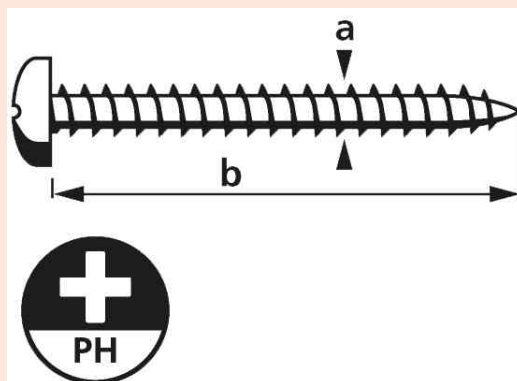

suki.**Vis à tôle, PH2**

- tête bombée
- empreinte Phillips
- DIN 7981
- dans une boîte en plastique

Exemples d'utilisation:

- pour un assemblage et une fixation optimale de tôles ou sur de la tôle

Remarque:

- préperçage nécessaire

Adapté pour:

- artisans
- bricoleurs

Visuel de référence: vis à tôle

Visuel de référence: vis à tôle, pictogramme

Visuel de référence: vis à tôle, dans une boîte en plastique