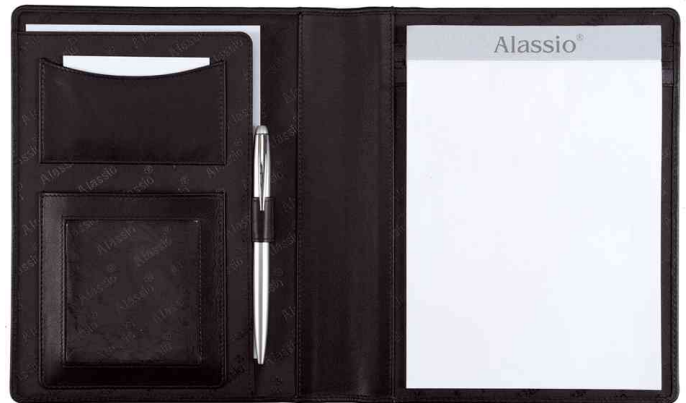

Alassio®

Schreibmappe "BORMIO", Kunstleder, A5

- Format: A5
- Material: Lederimitat
- Maße geschlossen: (B)230 x (T)20 x (H)180 mm

Ausstattung:

- mit blanko Block
- A5 Einschubfach, Visitenkartenfach und Fensterfach

!!! Stift nicht im Lieferumfang enthalten !!!

Für wen geeignet:

- Geschäftsleute
- Außendienstmitarbeiter

Schreibmappe "BENACO", geschlossen

Symbolbild: Schreibmappe "BORMIO"

Produkt	Ausführung	Format	Farbe	Hersteller- Nummer	Bestell- Nummer
Schreibmappe "BORMIO"	Lederimitat	A5	schwarz	43004	5317488