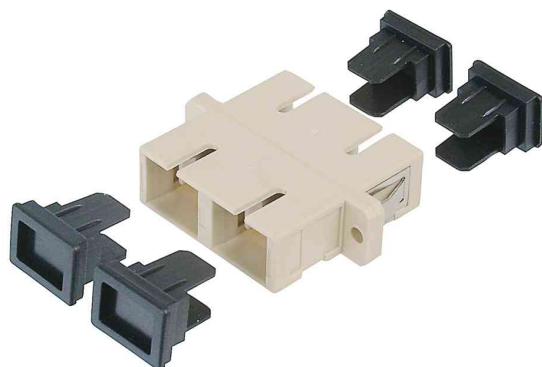

DIGITUS®

LWL Kupplung, SC Duplex - SC Duplex, Multimode

Die ideale Lösung für Spleißboxen!

- garantieren optimale Leistung und Verbindungsqualität
- jede Kupplung ist mit einer Staubschutzkappe versehen, um die Ferrulen vor Verschmutzungen zu schützen
- zum Einbau in unbestückte LWL Patch Panel und Wandverteiler
- Kupplungen zur Verlängerung von LWL Kabeln
- Phosphor Bronze Ferrule
- inkl. Befestigungszubehör

Bestell-Nr. 11005427: Zirkonia Keramikhülse, Kunststoffgehäuse

Bestell-Nr. 11005688: Zirkonia Keramikhülse, Kunststoffgehäuse

LWL Kupplung, SC Duplex - SC Duplex, grau

LWL Kupplung, SC Duplex - SC Duplex, türkis

Produkt	Typ	Anschluss	Länge	Farbe	Hersteller- Nummer	Bestell- Nummer
LWL Kupplung, Multimode	SC Duplex - SC Duplex	Kupplung - Kupplung Kupplung - Kupplung		grau türkis	DN-96004-1 DN-96005-1	11005427 11005688