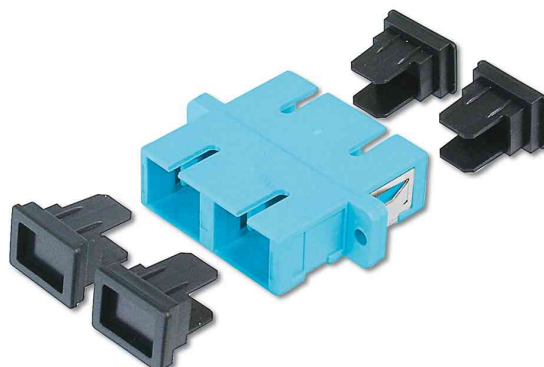

DIGITUS®

LWL Kupplung, SC Duplex - SC Duplex, Multimode

Die ideale Lösung für Spleißboxen!

- garantieren optimale Leistung und Verbindungsqualität
- jede Kupplung ist mit einer Staubschutzkappe versehen, um die Ferrulen vor Verschmutzungen zu schützen
- zum Einbau in unbestückte LWL Patch Panel und Wandverteiler
- Kupplungen zur Verlängerung von LWL Kabeln
- Phosphor Bronze Ferrule
- inkl. Befestigungszubehör

Bestell-Nr. 11005427: Zirkonia Keramikhülse, Kunststoffgehäuse

Bestell-Nr. 11005688: Zirkonia Keramikhülse, Kunststoffgehäuse

LWL Kupplung, SC Duplex - SC Duplex, grau

LWL Kupplung, SC Duplex - SC Duplex, türkis

Produkt	Typ	Anschluss	Länge	Farbe	Hersteller- Nummer	Bestell- Nummer
LWL Kupplung, Multimode	SC Duplex - SC Duplex	Kupplung - Kupplung Kupplung - Kupplung		grau türkis	DN-96004-1 DN-96005-1	11005427 11005688